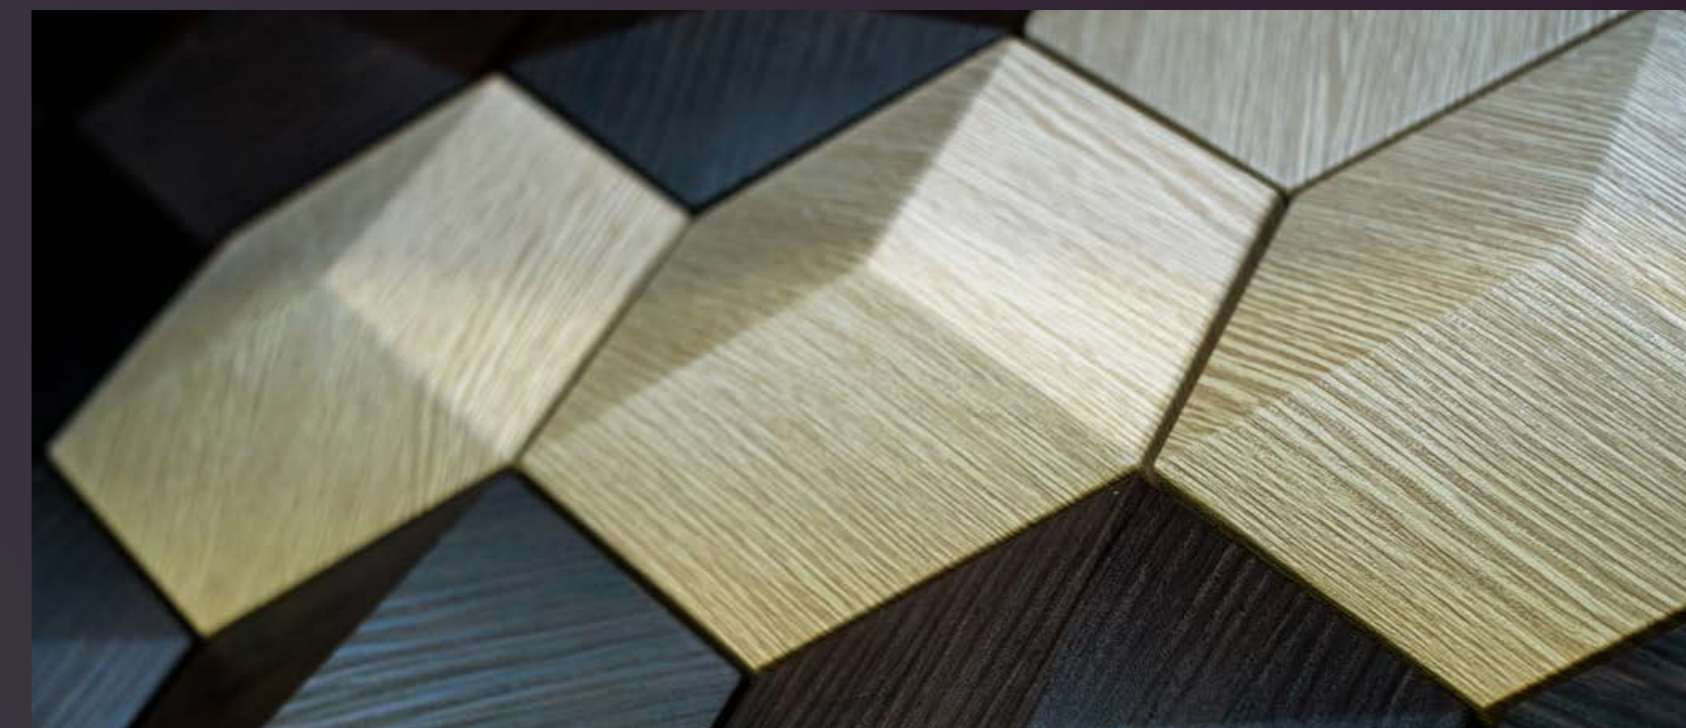

CUBE-Ex-2

Артикул E-0014
Размеры: 200 × 173 × 29 мм
тип высота рельефа 6 мм
тах высота рельефа 29 мм
вес: 500 гр