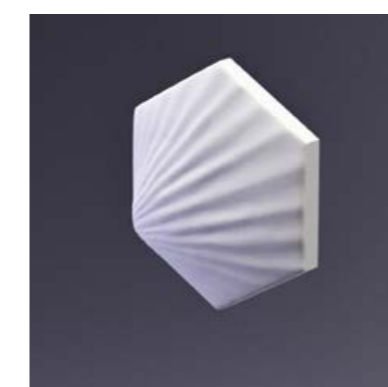

HEKSA - Sea

Артикул E-0010

Размеры:

200 × 173 × 20 мм

Высота рельефа:

min 10 мм

max 20 мм

вес: 340 гр