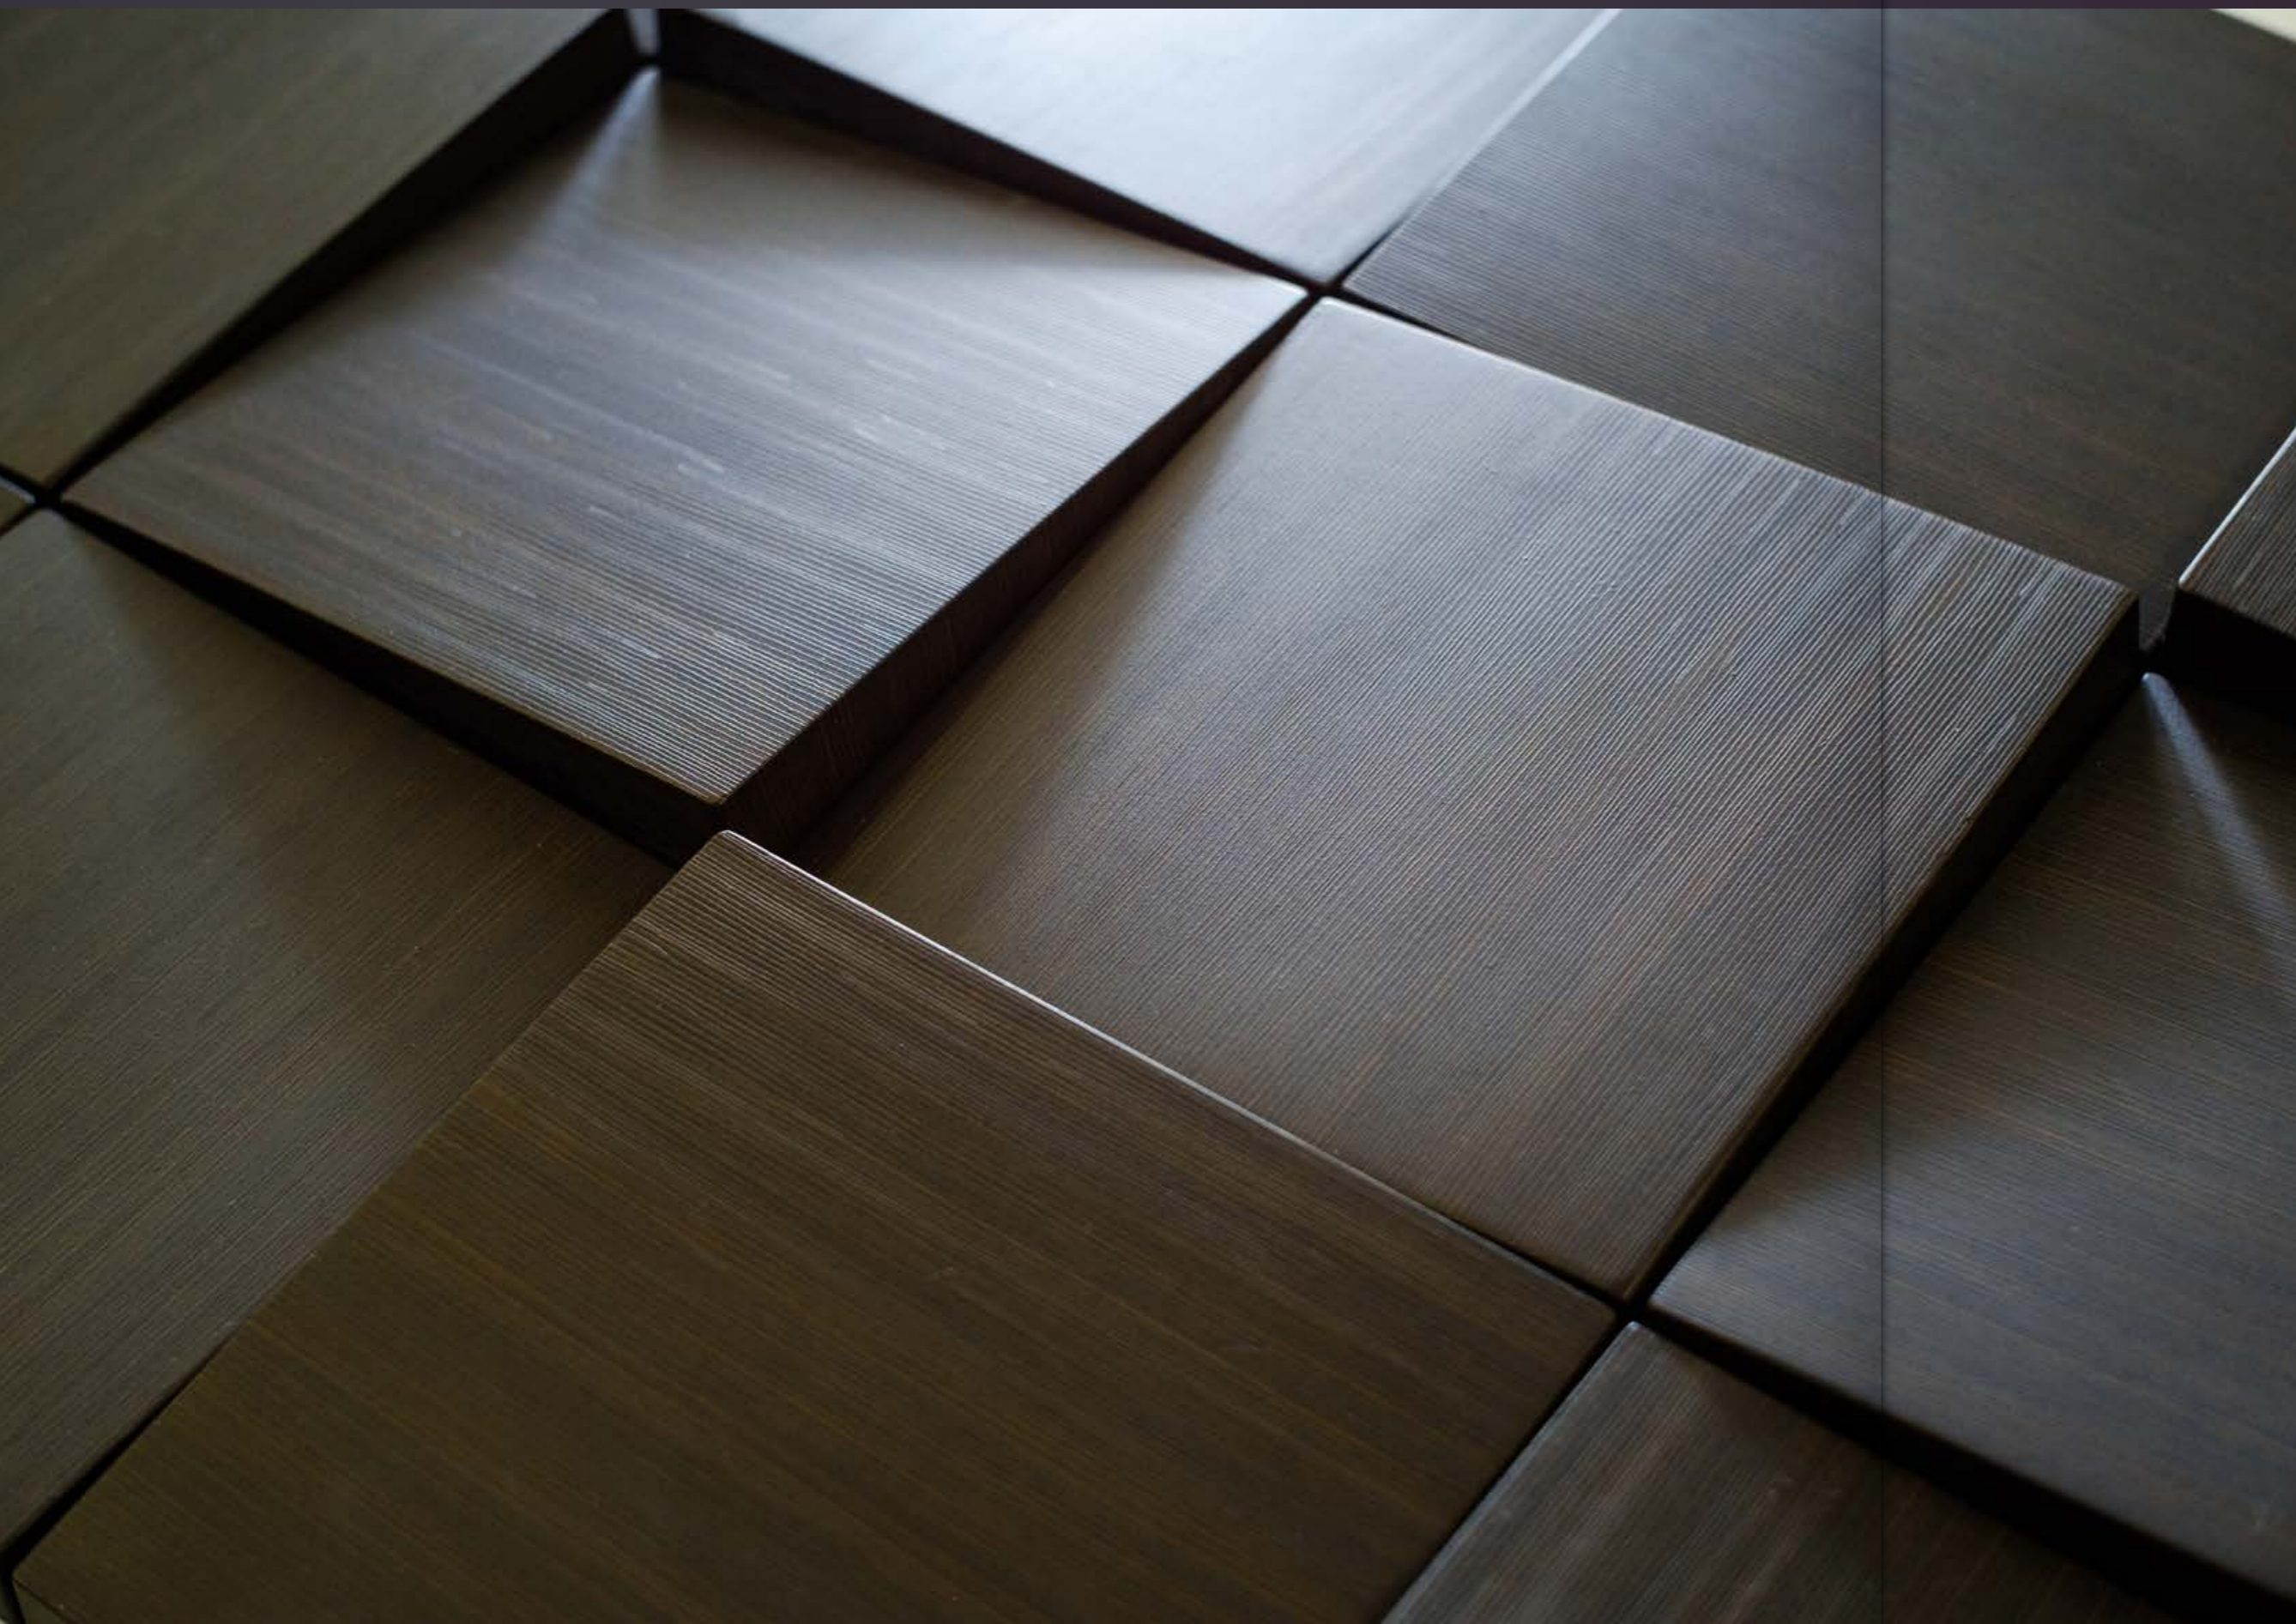

Kvadro

PLATINUM

С помощью одного элемента KVADRO можно создать огромное количество вариаций рельефа, поворачивая его во время инсталляции на разный угол. Создать хаотичную композицию или необычную структуру - решать вам.