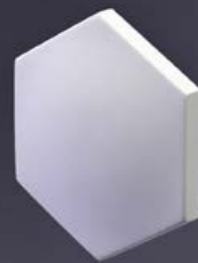

Некса

PLATINUM

Особенность коллекции НЕКСА в том, что все элементы коллекции имеют унифицированный размер и любые элементы можно использовать или отдельно или совмещать между собой, создавая уникальный рельеф.

НЕКСА - Alfa

Артикул E-0003
Размеры: 200 × 173 × 27 мм
тип высота рельефа 17 мм
тах высота рельефа 27 мм
вес: 500 гр