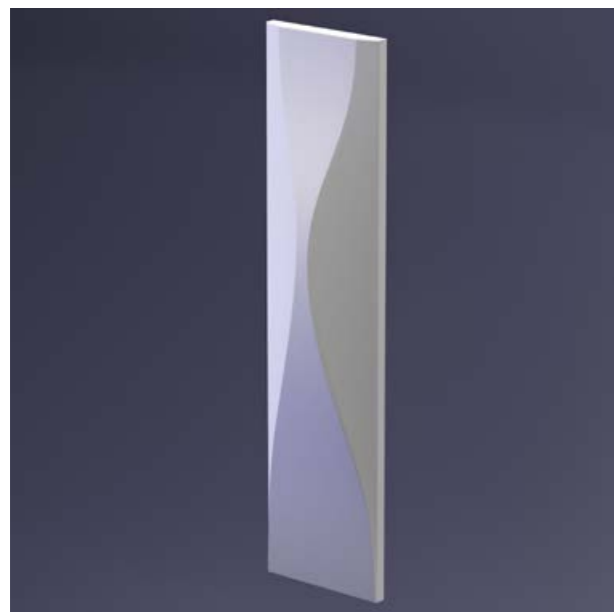

Waterfall *Elementary*

Артикул: E-0051
Размеры: 600 × 150 × 45 мм
тип высота рельефа 7 мм
тах высота рельефа 45 мм
вес: 2200 гр

Один элемент имеет площадь: 0,09 кв.м.
В одном квадратном метре: 11,11 элемента.

Легкий, струящийся дизайн панелей Waterfall может напомнить струи водопадов с японских акварелей прошлого тысячелетия. В вертикальном исполнении сделает потолки визуально выше, а пространство - воздушнее.