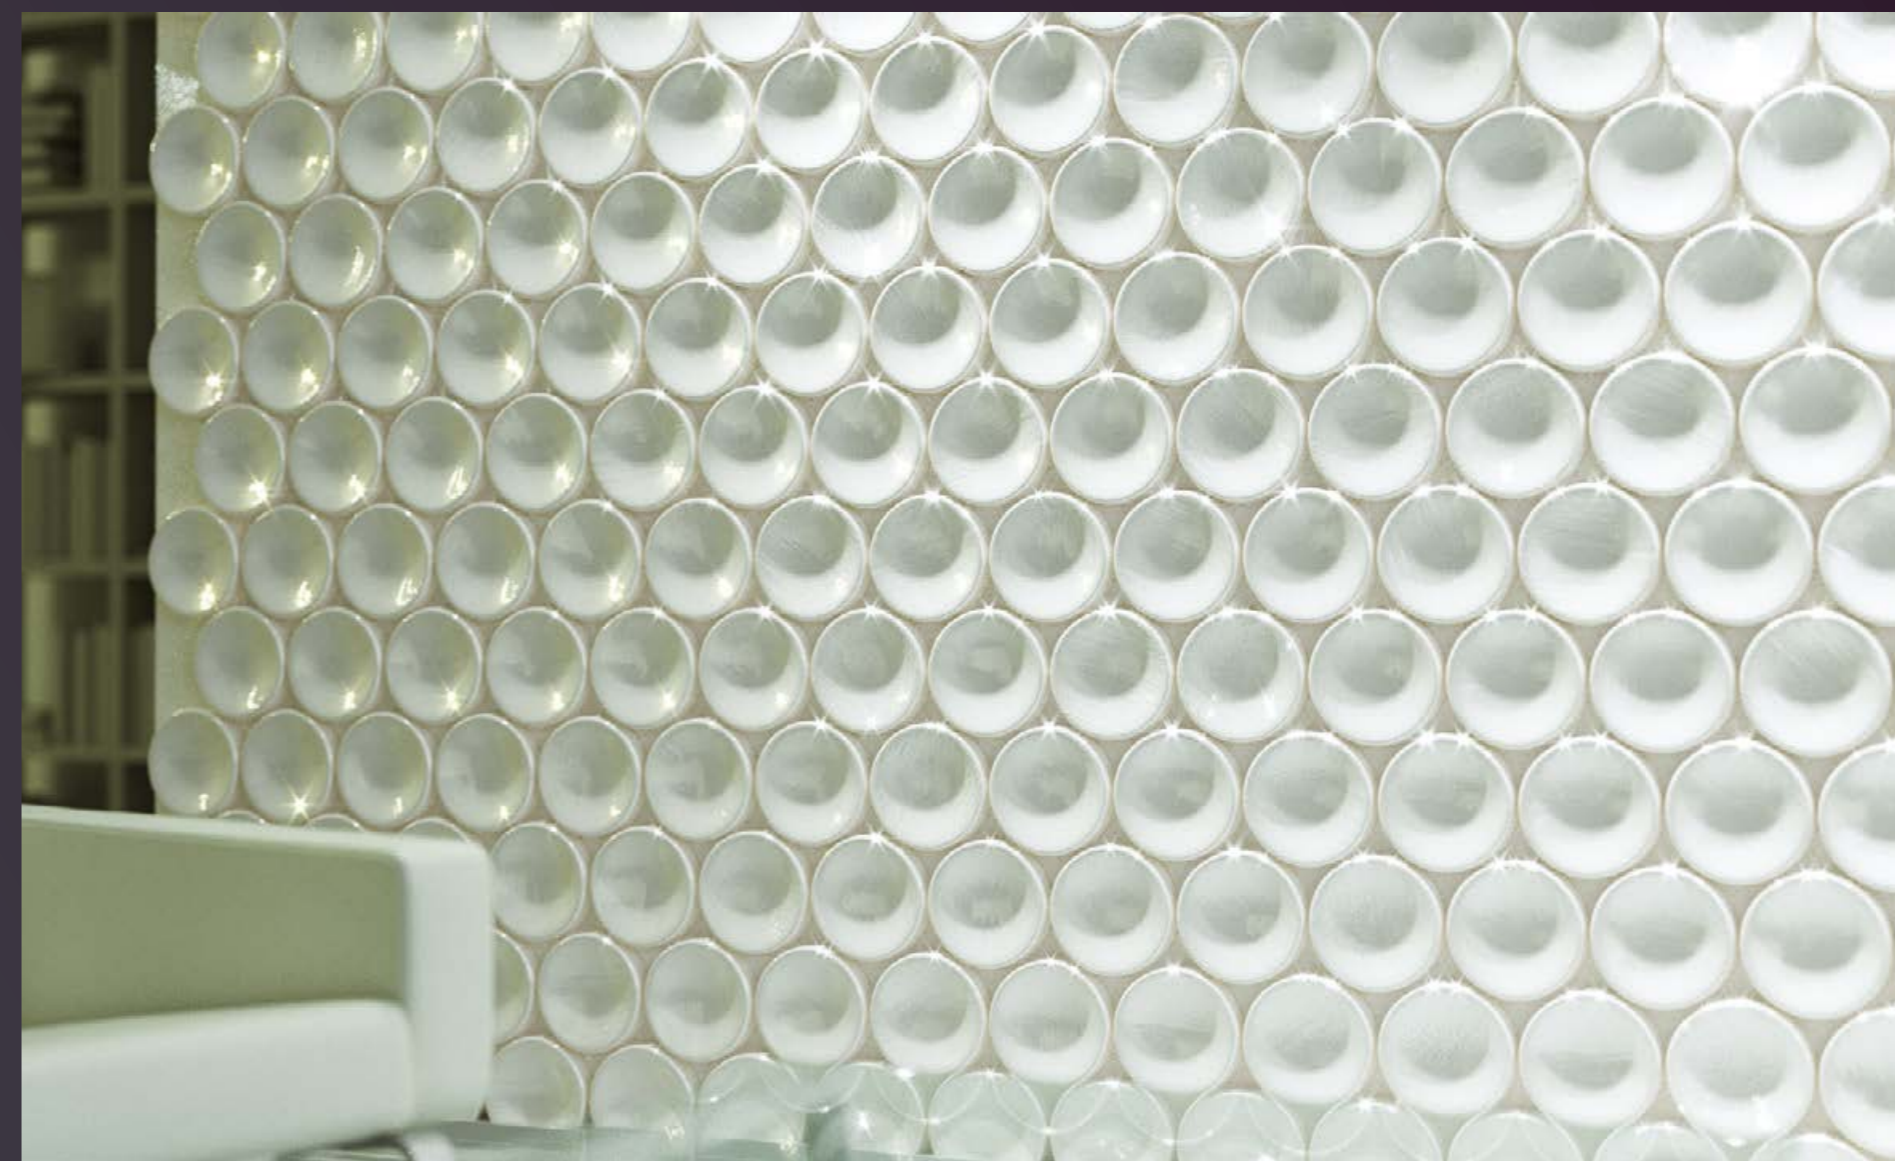

Артикул: E-0059

Размеры: 150 × 150 × 25 мм
тип высота рельефа 6 мм
тах высота рельефа 25 мм
вес: 280 гр

Один элемент имеет площадь:
0,0116 кв.м. В одном квадратном
метре: 44,44 или 50,3 элемента
(зависит от раскладки).

Простой, круглый паттерн LUNA подходит для маленьких пространств и для больших пространств, для жилых и нежилых помещений. Ошибиться при монтаже невозможно. При определенном освещении на стене появятся сотни полумесяцев!