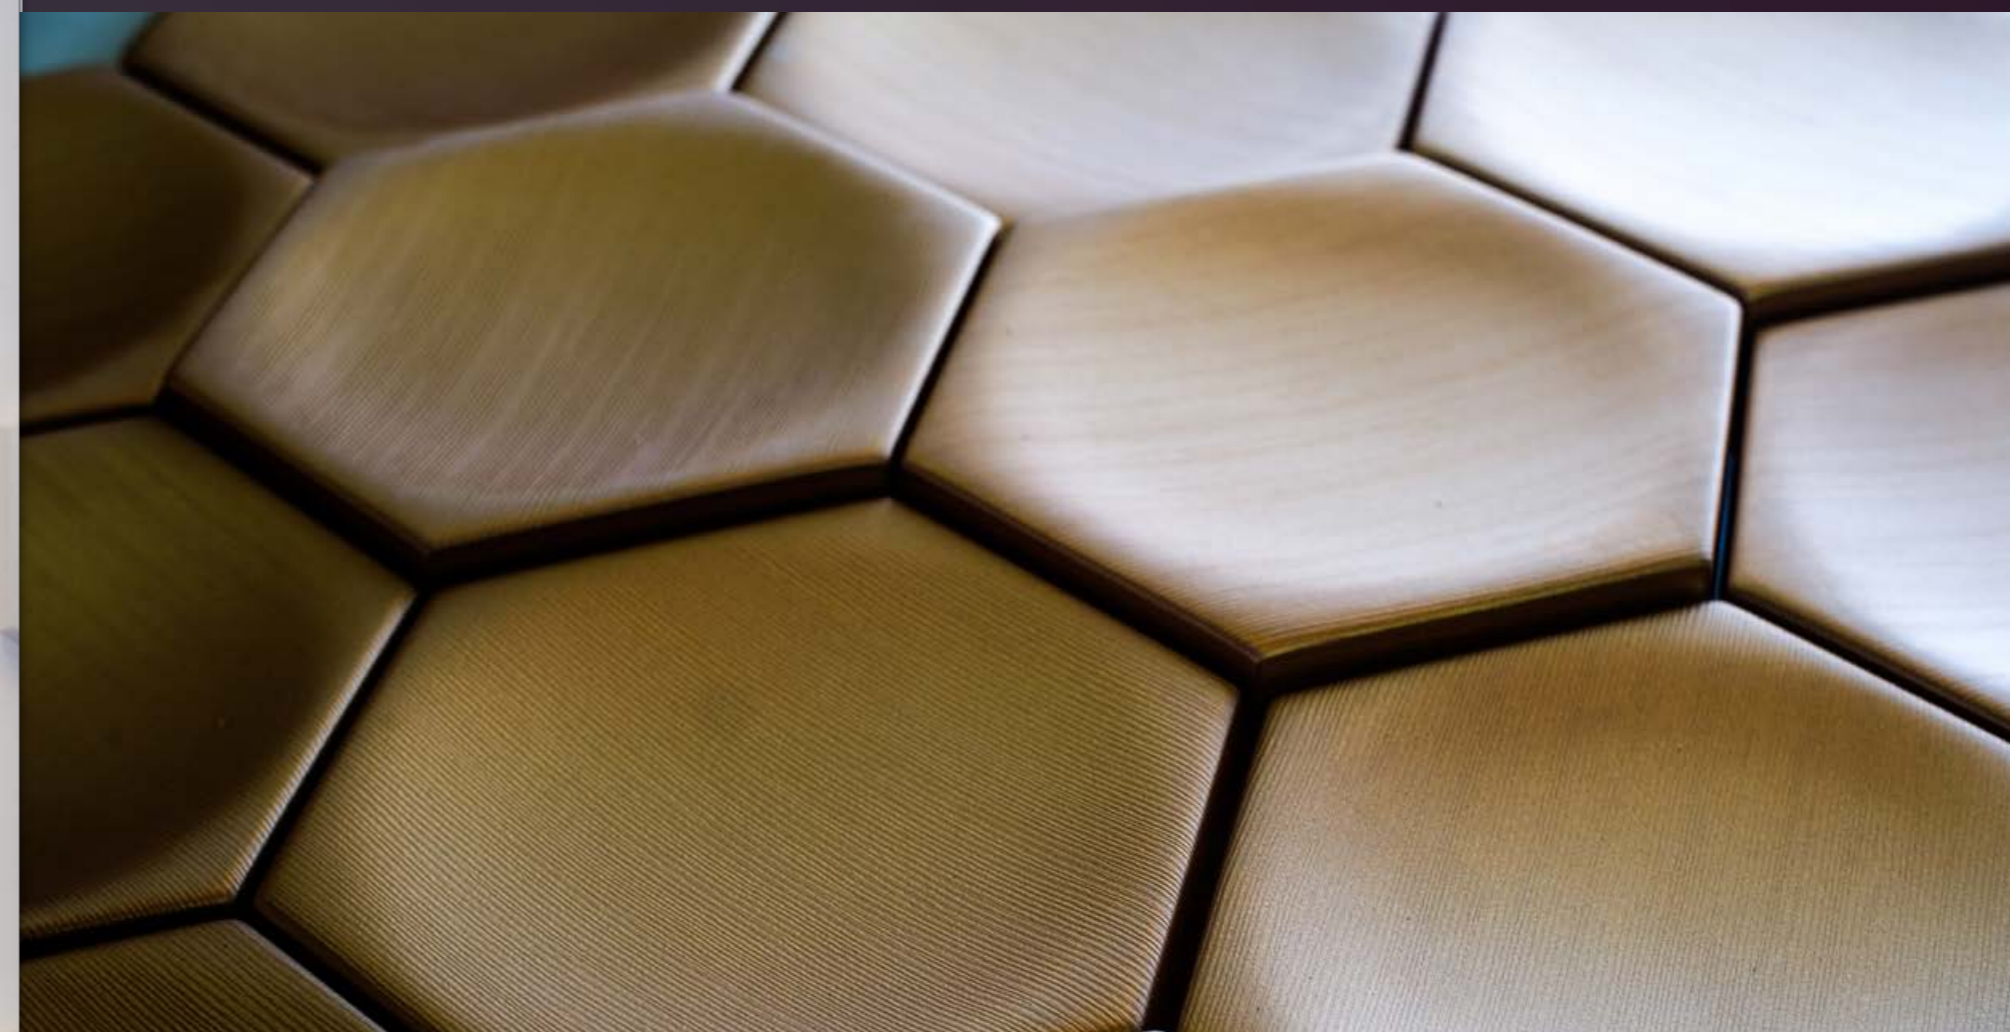

Артикул E-0007

Размеры: 200 × 173 × 33 мм

тип высота рельефа 16 мм

тах высота рельефа 33 мм

вес: 560 гр

Один элемент имеет площадь:
0,026кв.м. В одном квадратном
метре: 38,5 элемента.

Hexsa

HEKSA - Dots