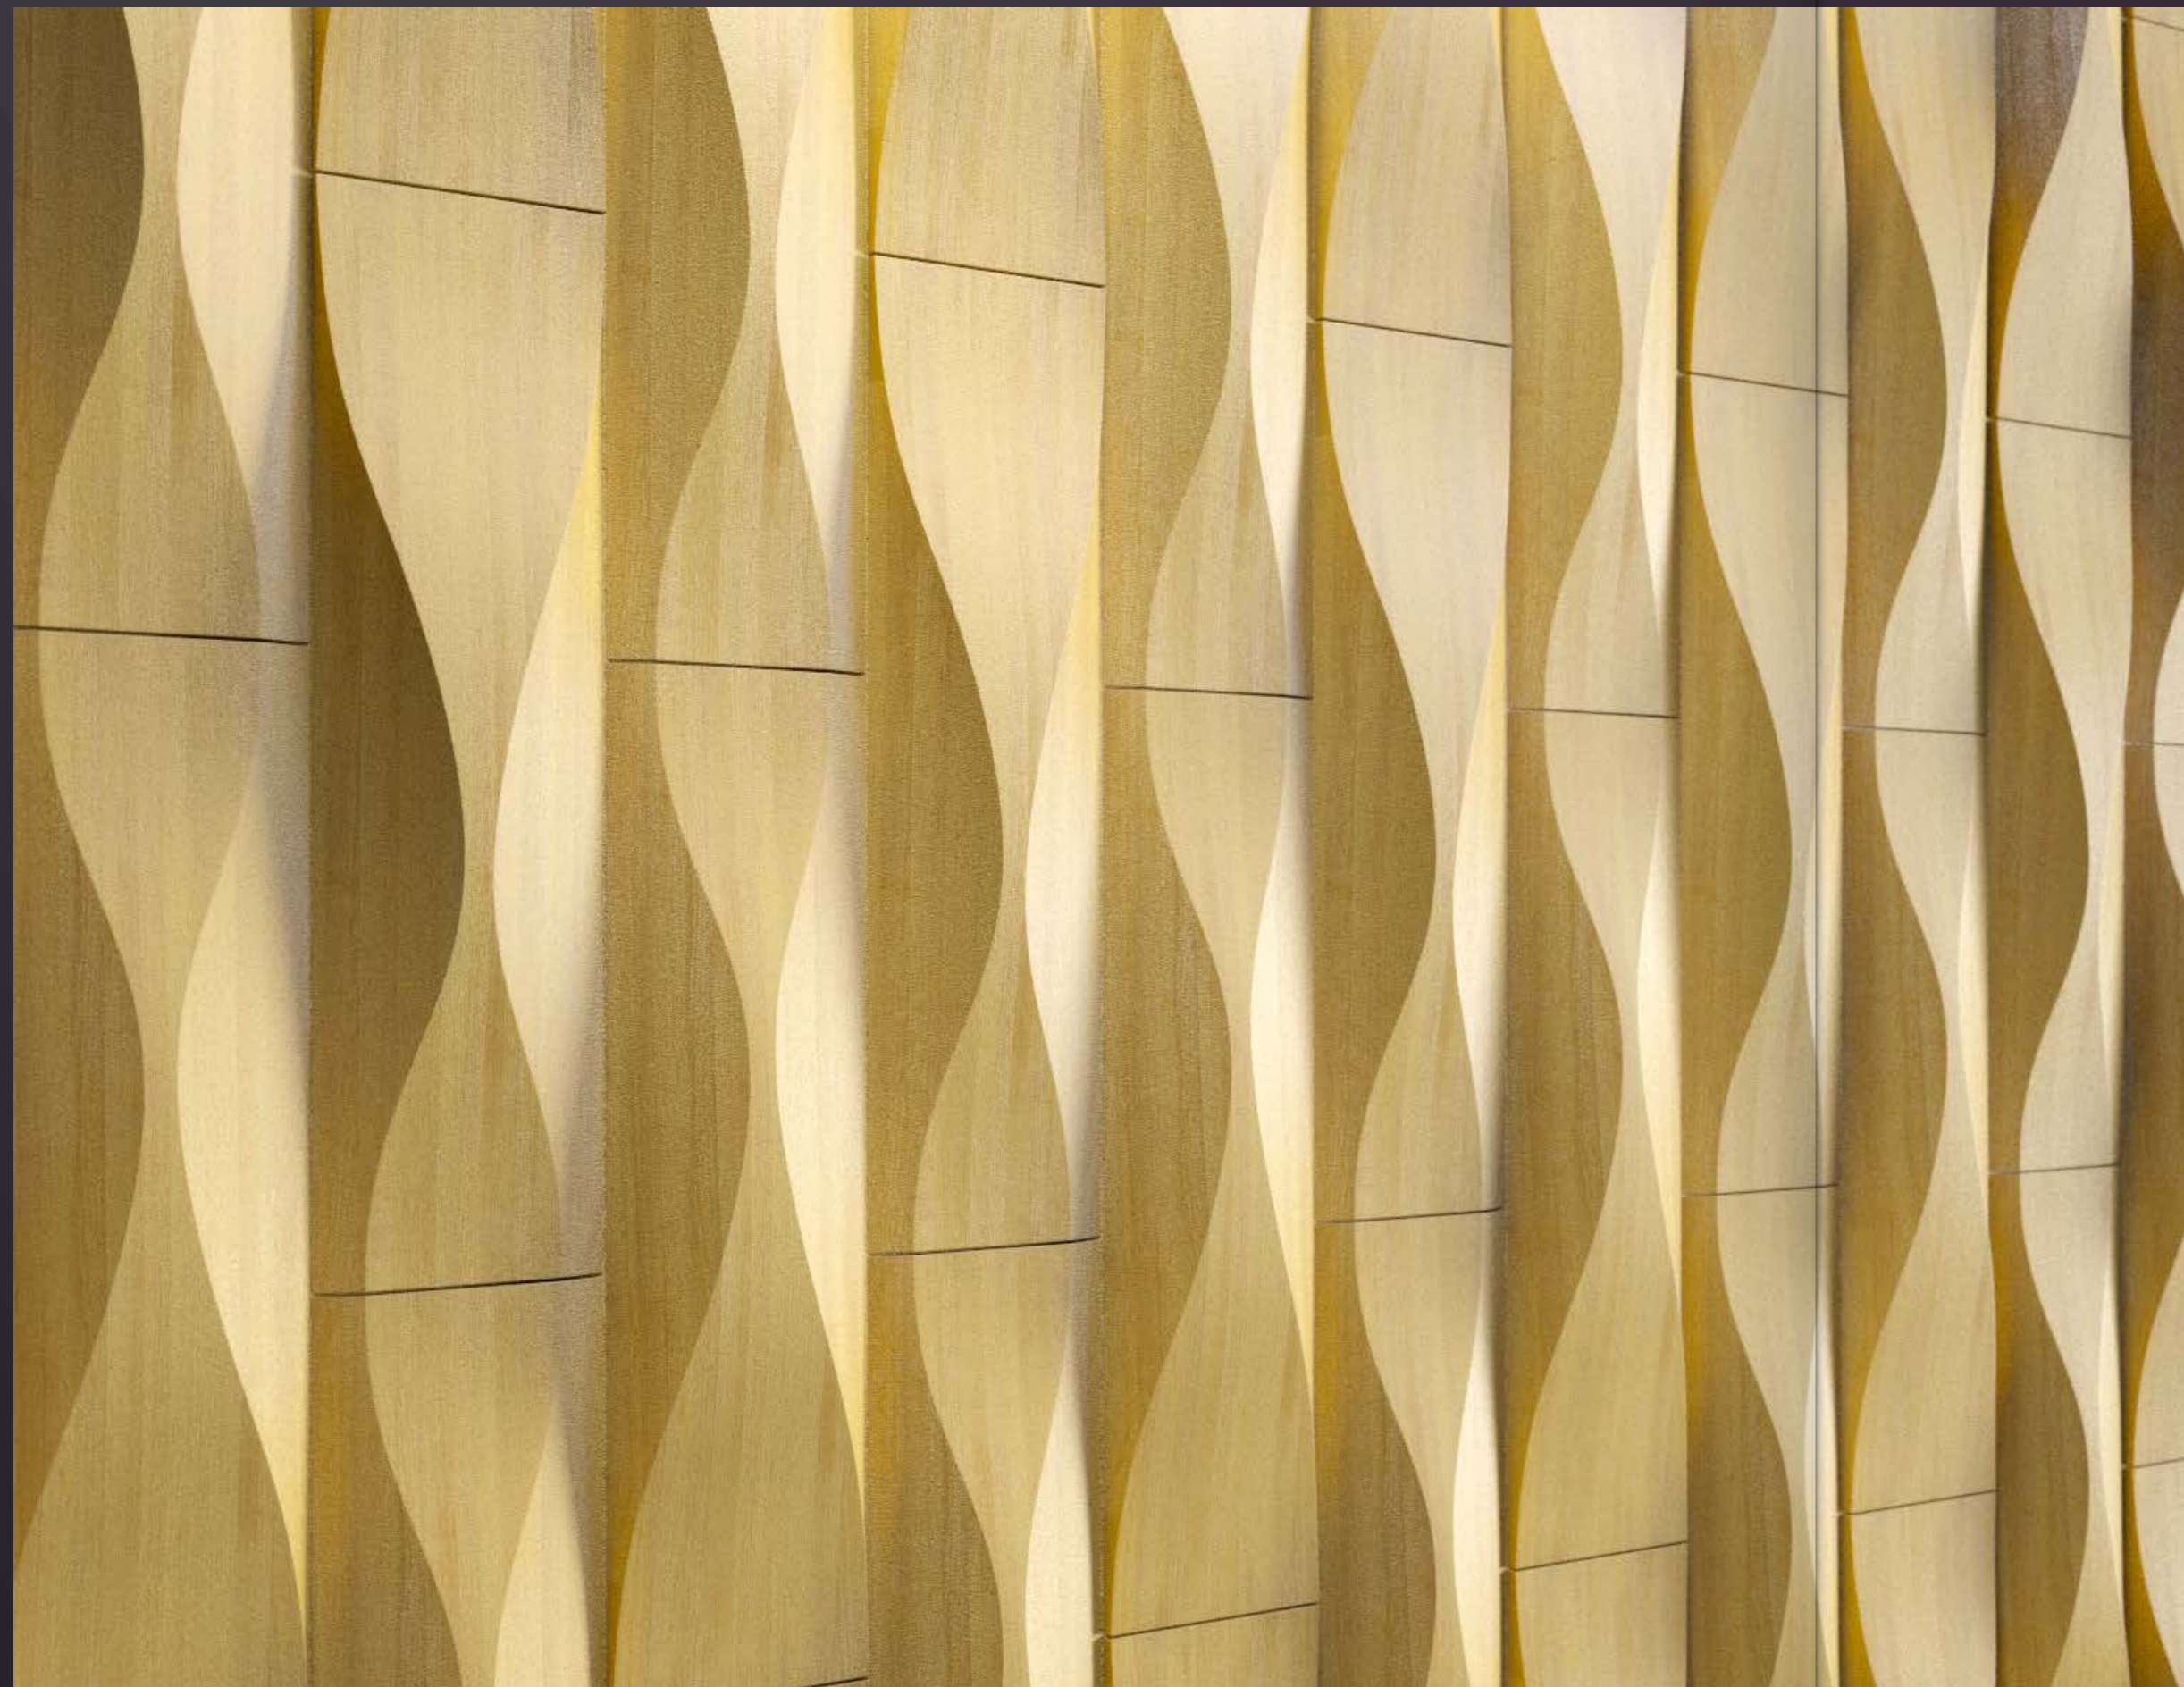

Waterfall

PLATINUM

Артикул: E-0051

Размеры: 600 × 150 × 45 мм

тп высота рельефа 7 мм

тах высота рельефа 45 мм

вес: 2200 гр

Один элемент имеет площадь: 0,09 кв.м.

В одном квадратном метре: 11,11 элемента.