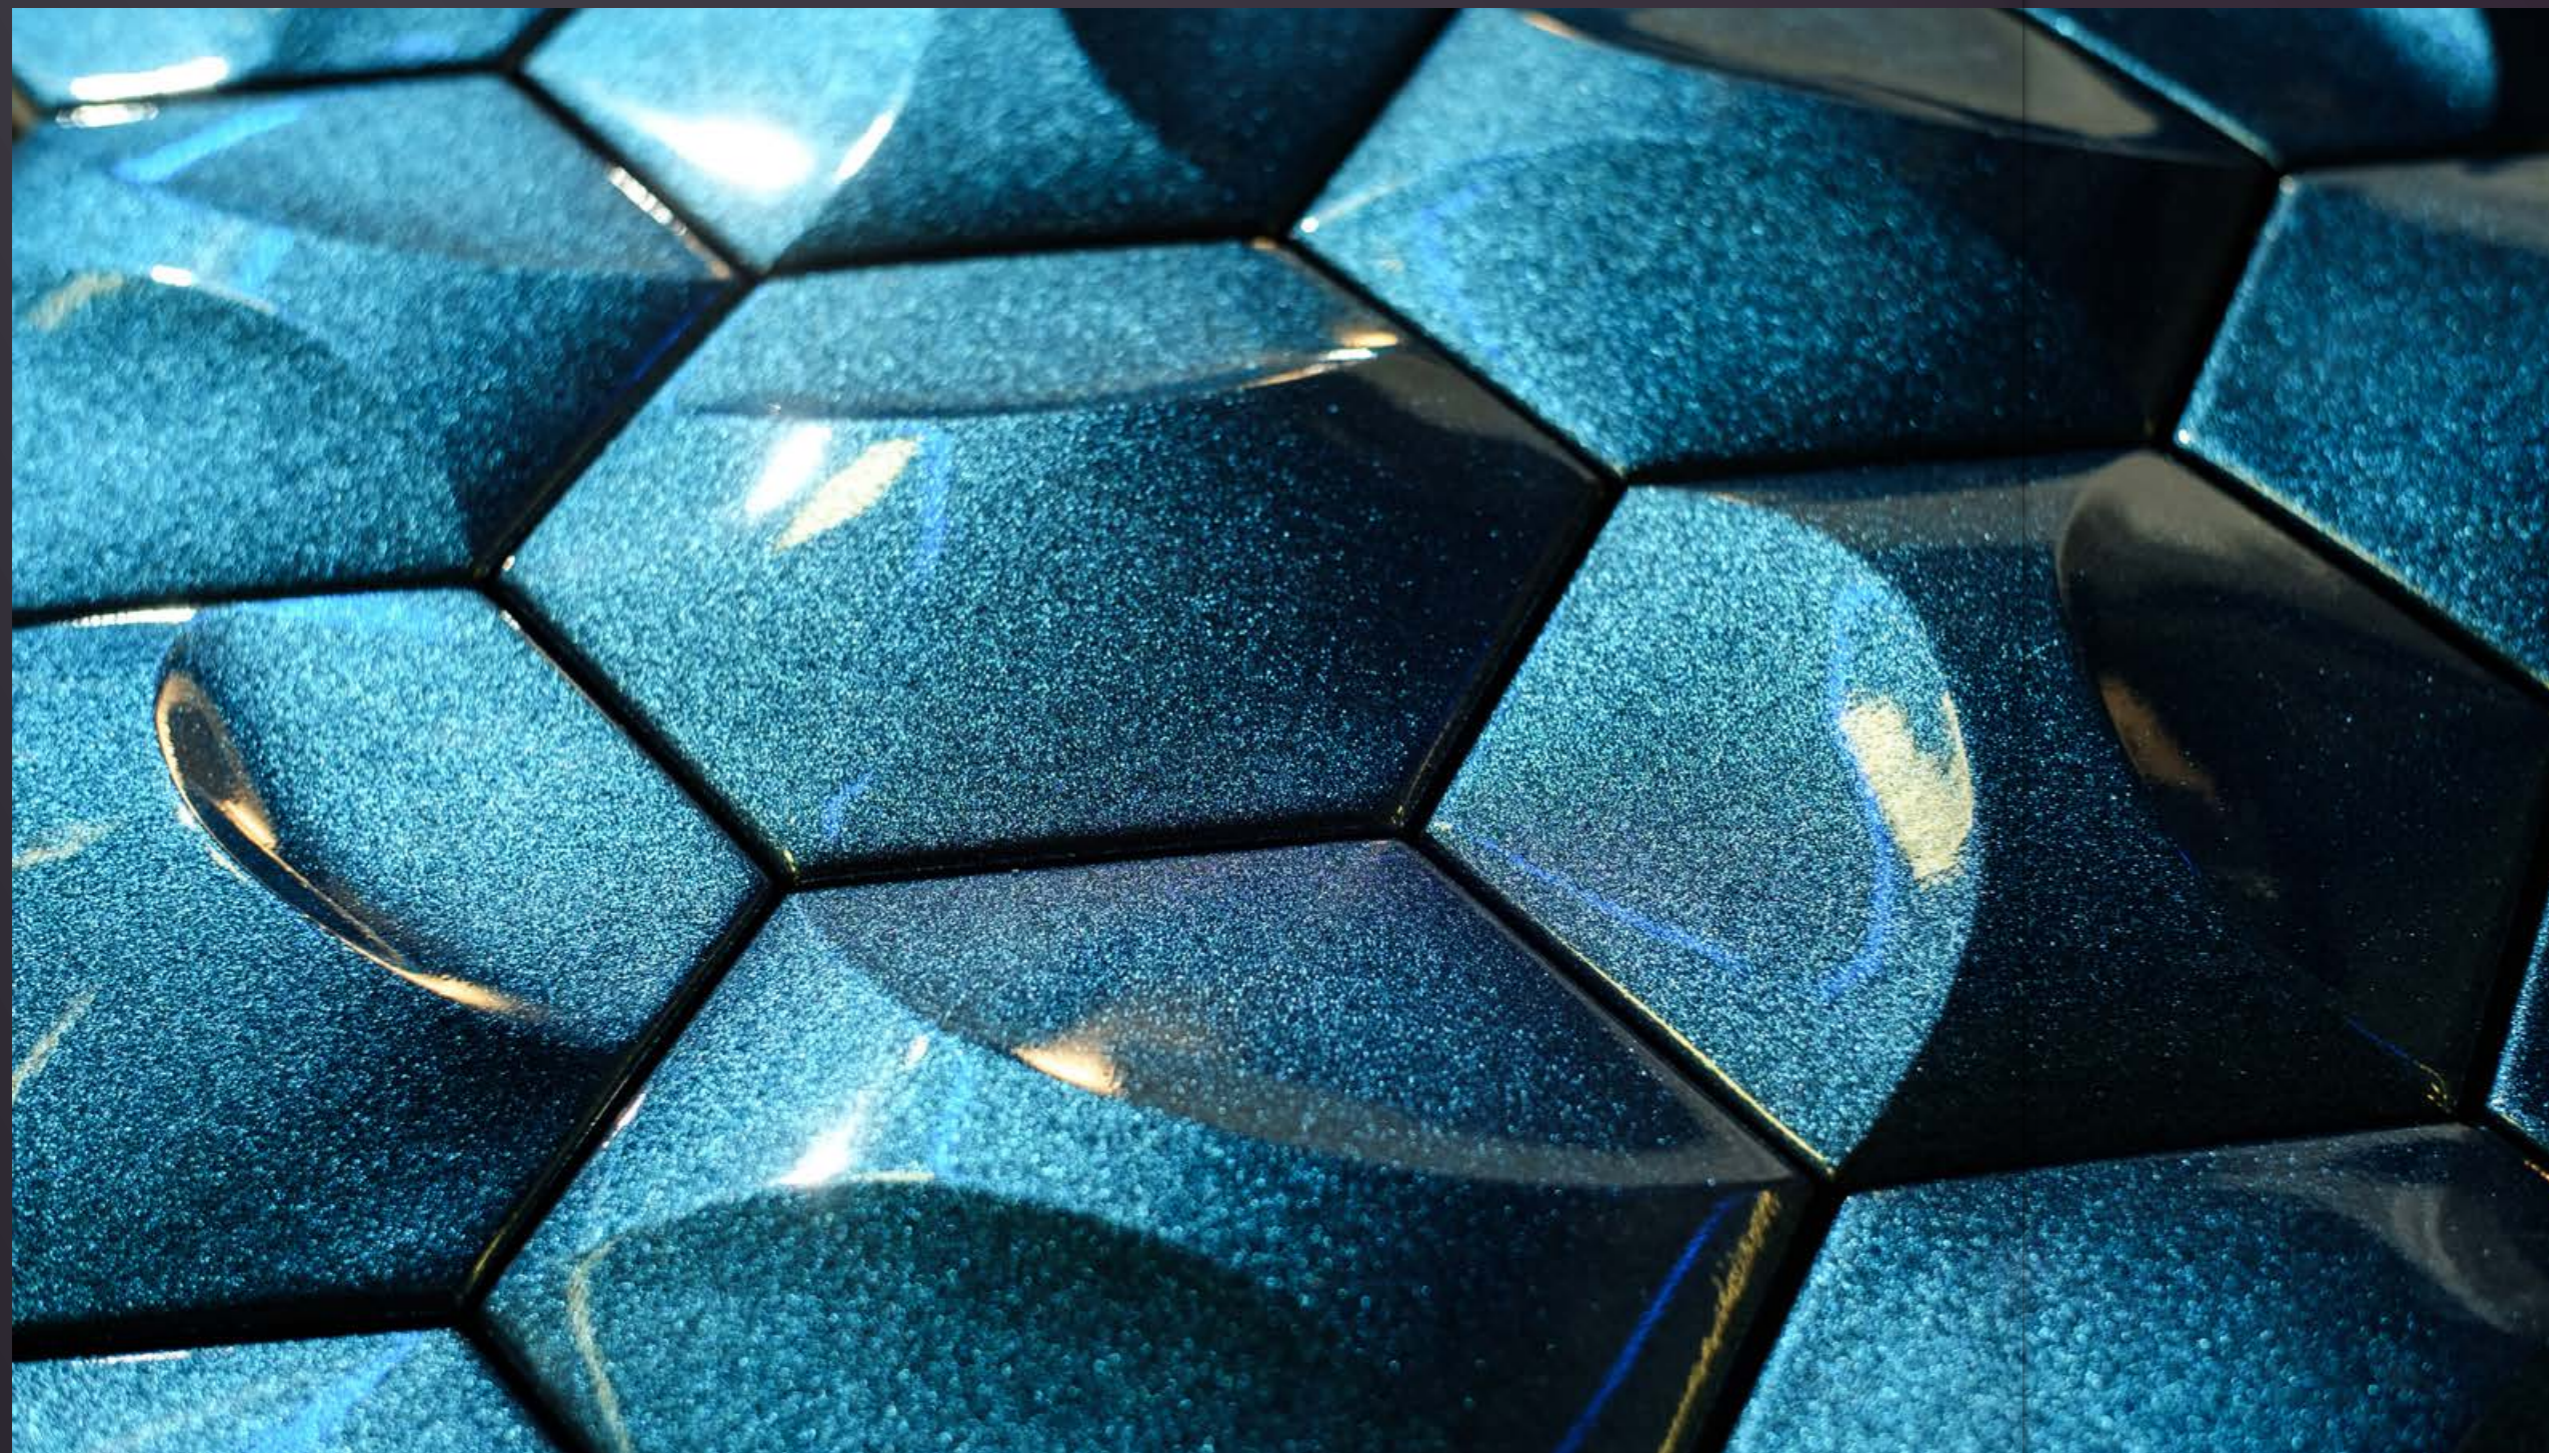

Heksa

Особенность коллекции HEKSA в том, что все элементы коллекции имеют унифицированный размер и любые элементы можно использовать или отдельно или совмещать между собой, создавая уникальный рельеф.