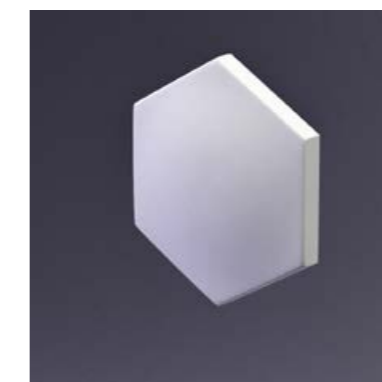

Артикул E-0003
Размеры: 200 × 137 × 27 мм
тип высота рельефа 17 мм
тах высота рельефа 27 мм
вес: 500 гр