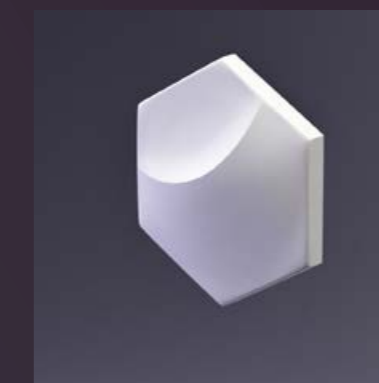

HEKSA - Twin

Артикул E-0012

Размеры: 200 × 173 × 33 мм

тип высота рельефа 16 мм

тах высота рельефа 33 мм

вес: 550 гр

Один элемент имеет площадь:
0,026кв.м. В одном квадратном
метре: 38,5 элемента.

HEKSA - Moon