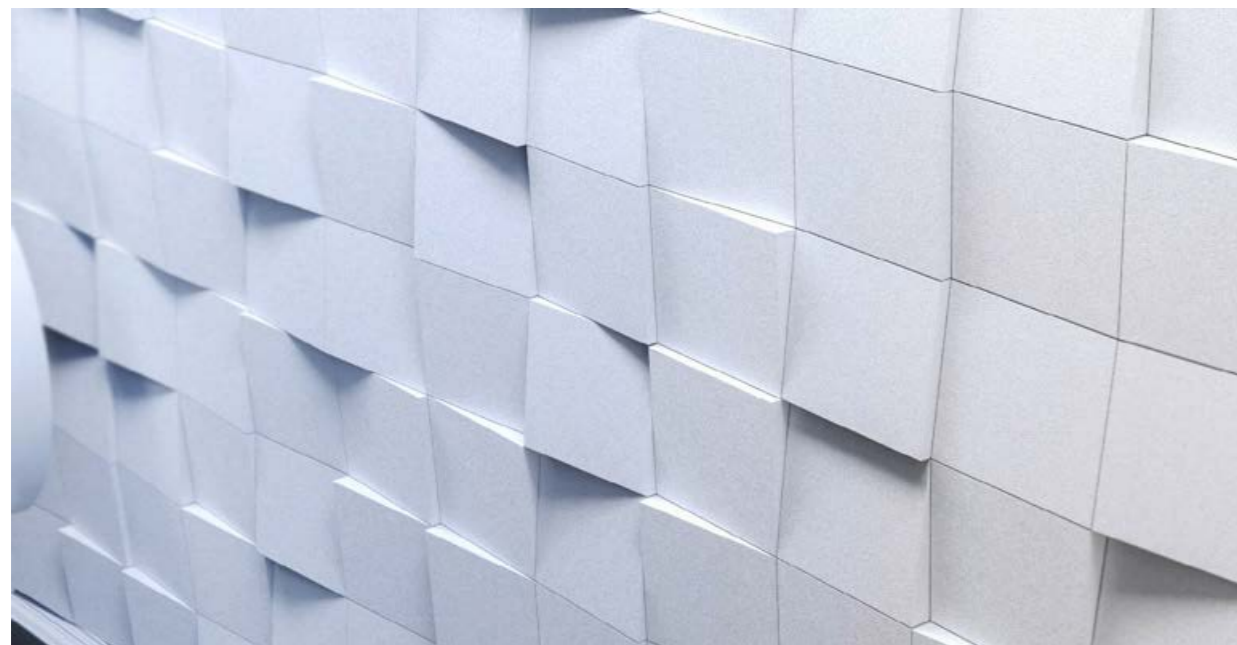

С помощью одного элемента KVADRO-Gamma можно создать огромное количество вариаций рельефа, поворачивая его во время инсталляции на разный угол. Создать хаотичную композицию или необычную структуру - решать вам.