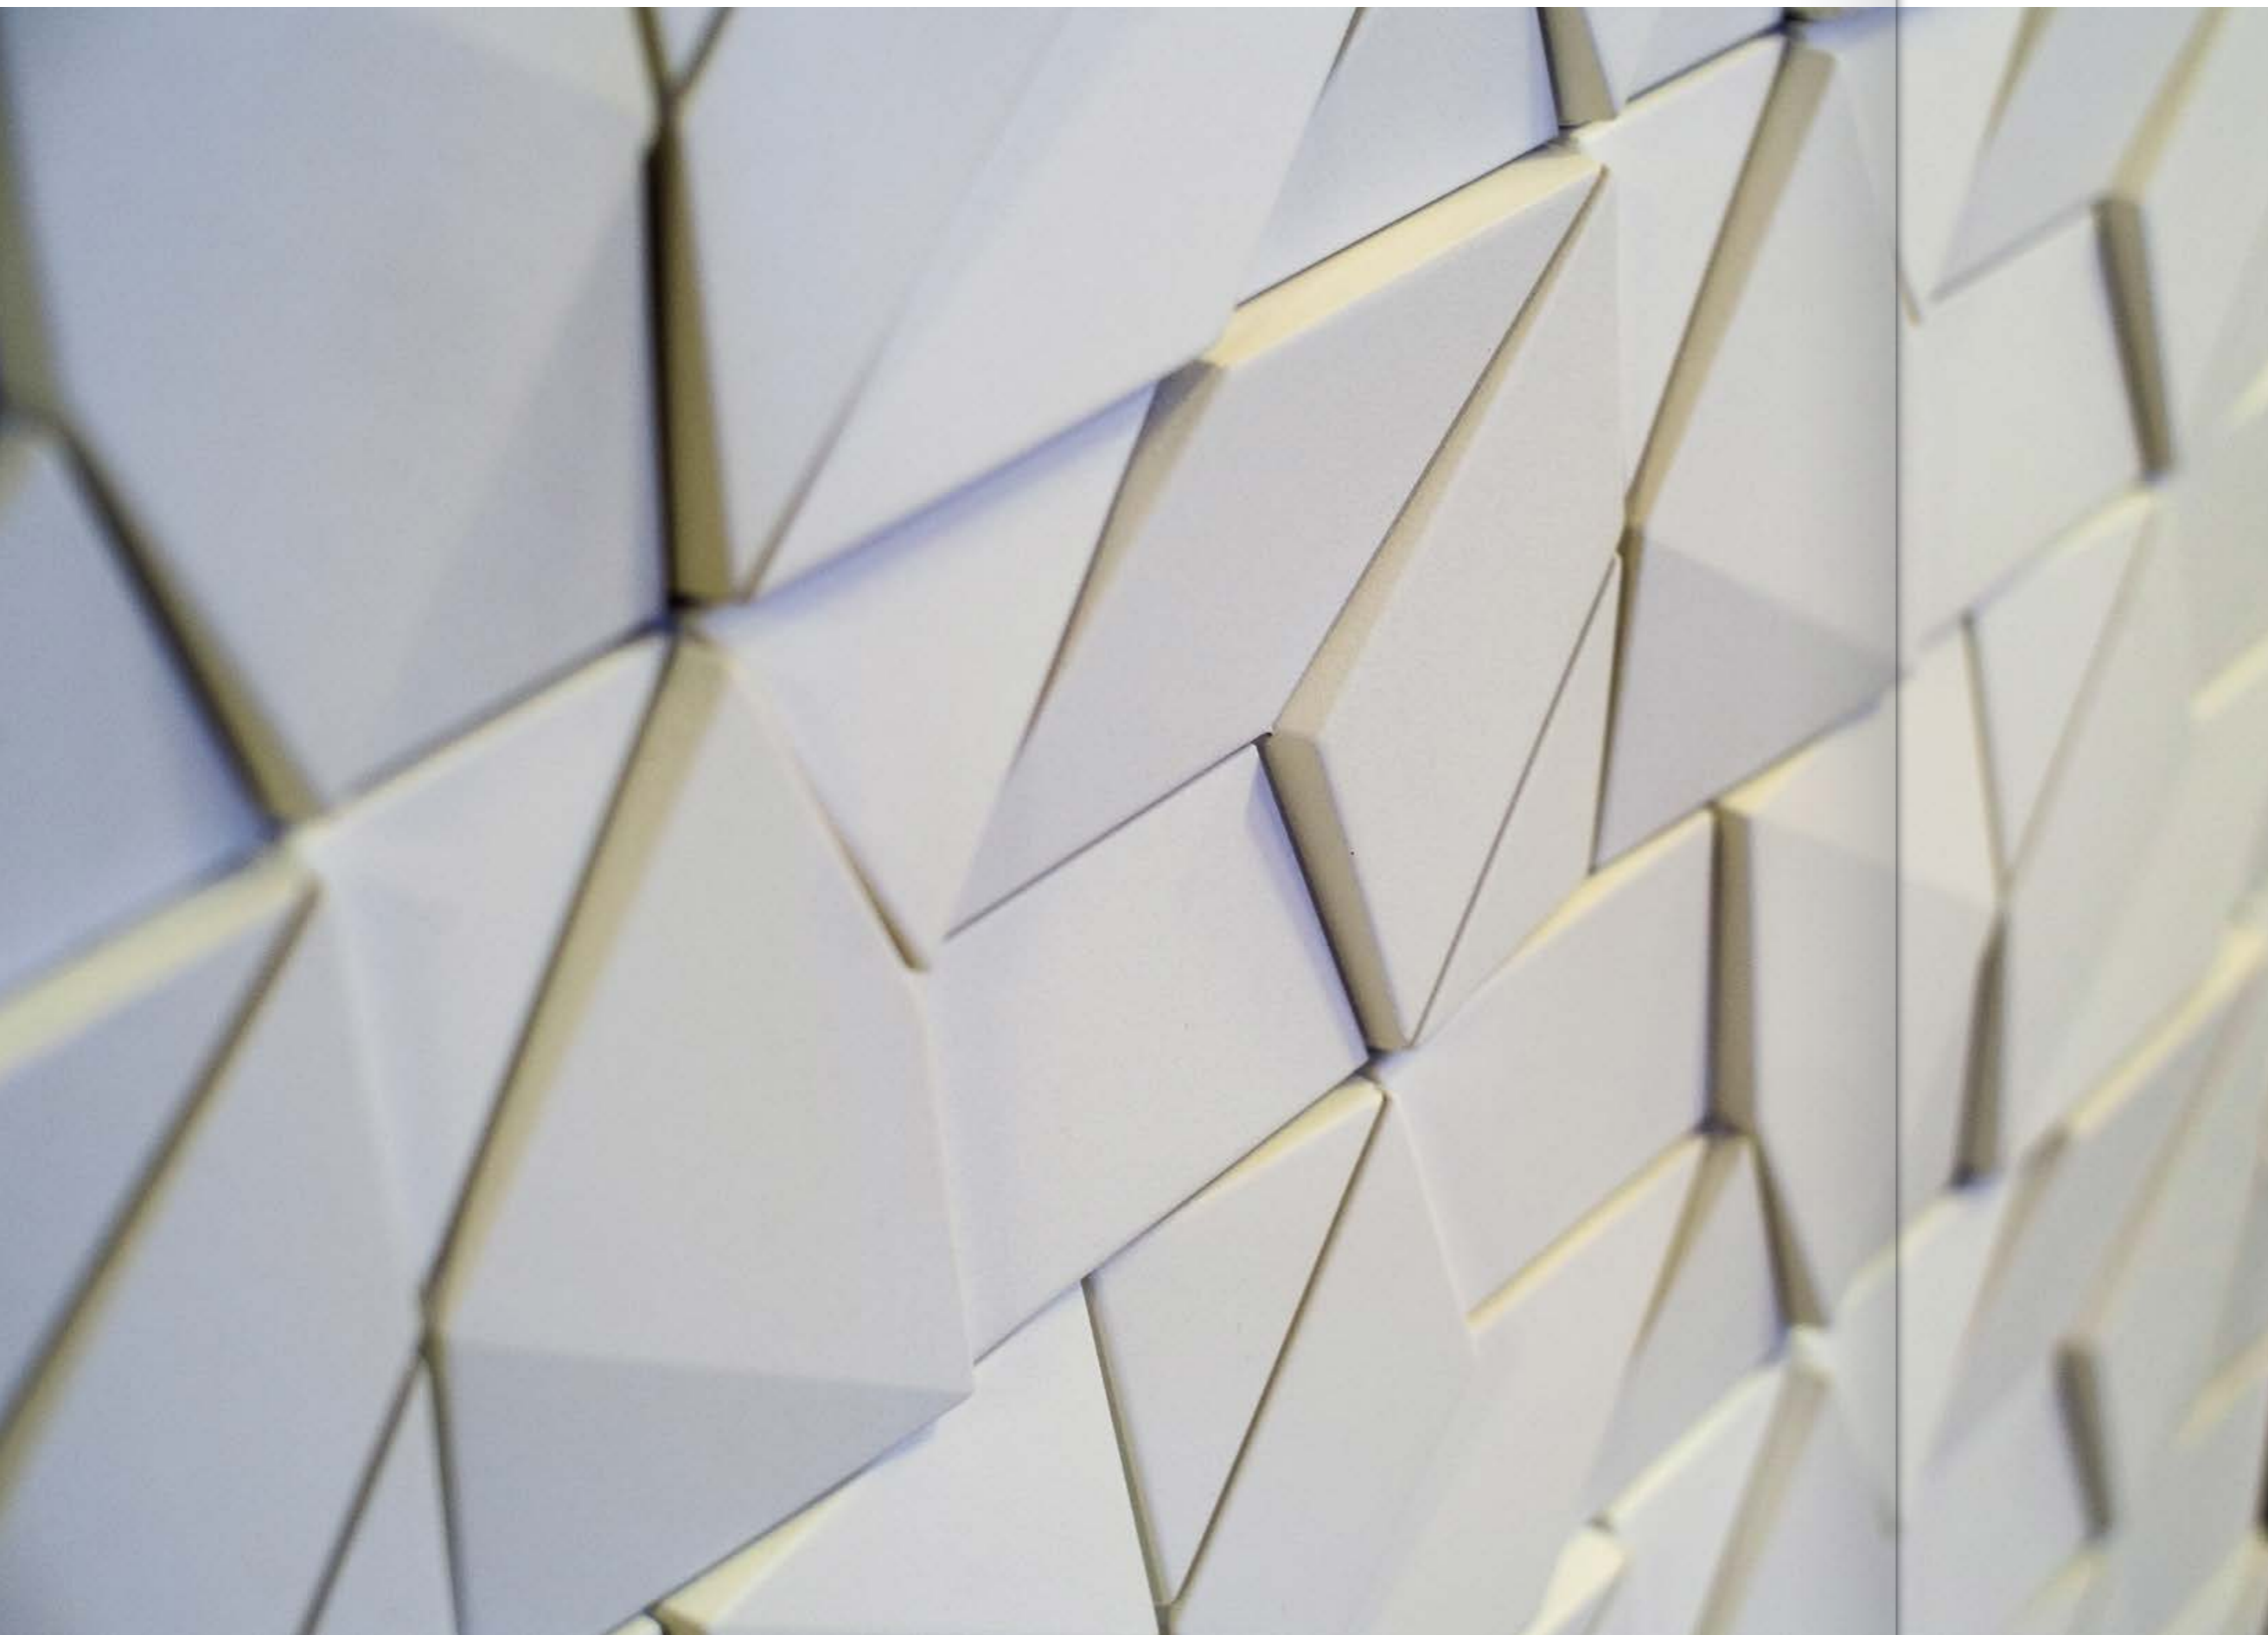

Origami

Elementary

Артикул E-0001
Размеры: 259 x 128 x 30 мм
тип высота рельефа 8 мм
тах высота рельефа 30 мм
вес: 440 гр

Один элемент имеет
площадь: 0,033 кв.м. В одном
квадратном метре: 30,3
элементов.

Поверхность элемента напоминает складки бумаги в японском стиле оригами. Мы рекомендуем монтировать элементы со смещением и поворотом, для создания более интересной композиции.