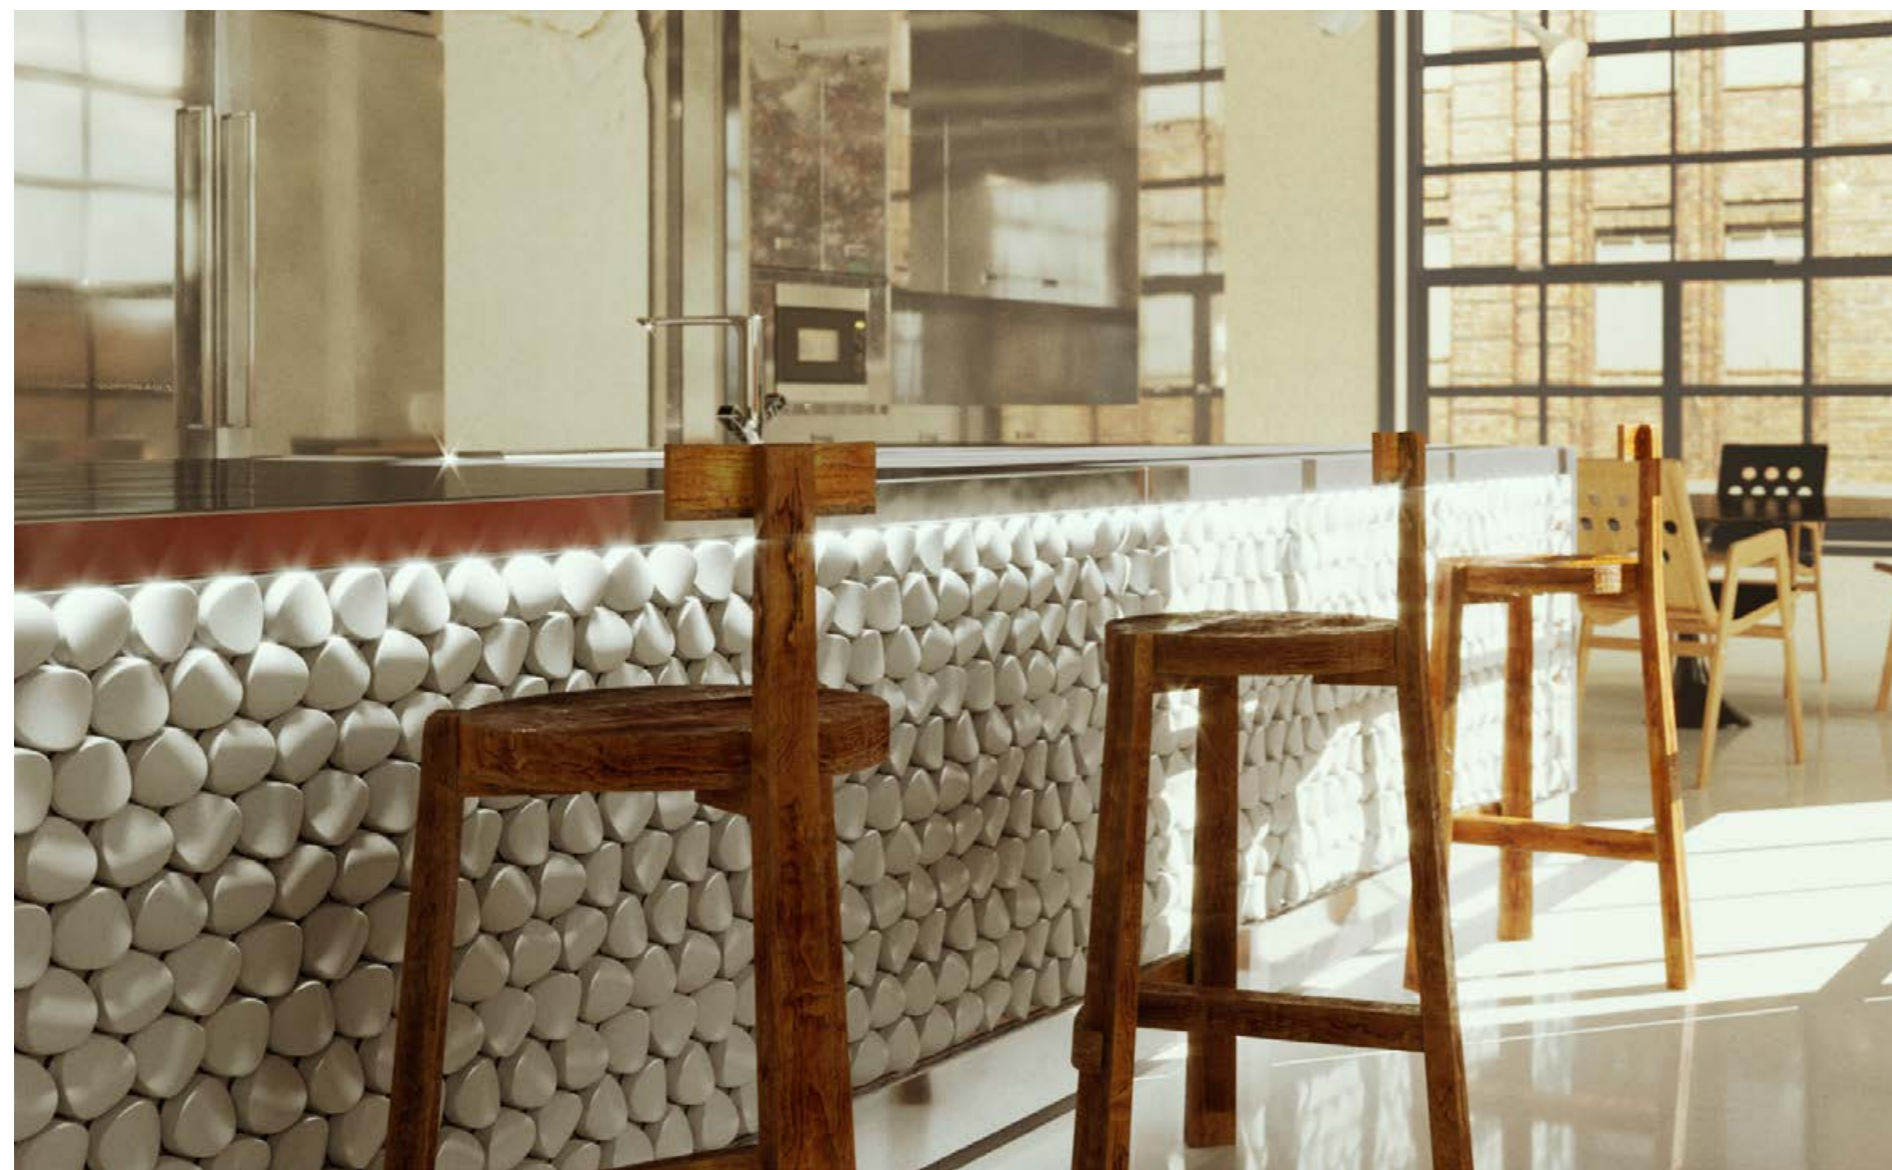

Oniks *Elementary*

Артикул: E-0058
Размеры: 75 × 75 × 25 мм
тип высота рельефа 6 мм
тах высота рельефа 25 мм
вес: 80 гр

Один элемент имеет площадь:
0,00442 кв.м. В одном квадратном
метре: 178 или 201 элемента
(зависит от раскладки).

Круглый, но ассиметричный элемент ONIKS ассоциируется с камешками, над огранкой которых поработала сама природа. Когда каждый элемент повернут в случайную сторону, на стене появляется приятный, естественный хаос.