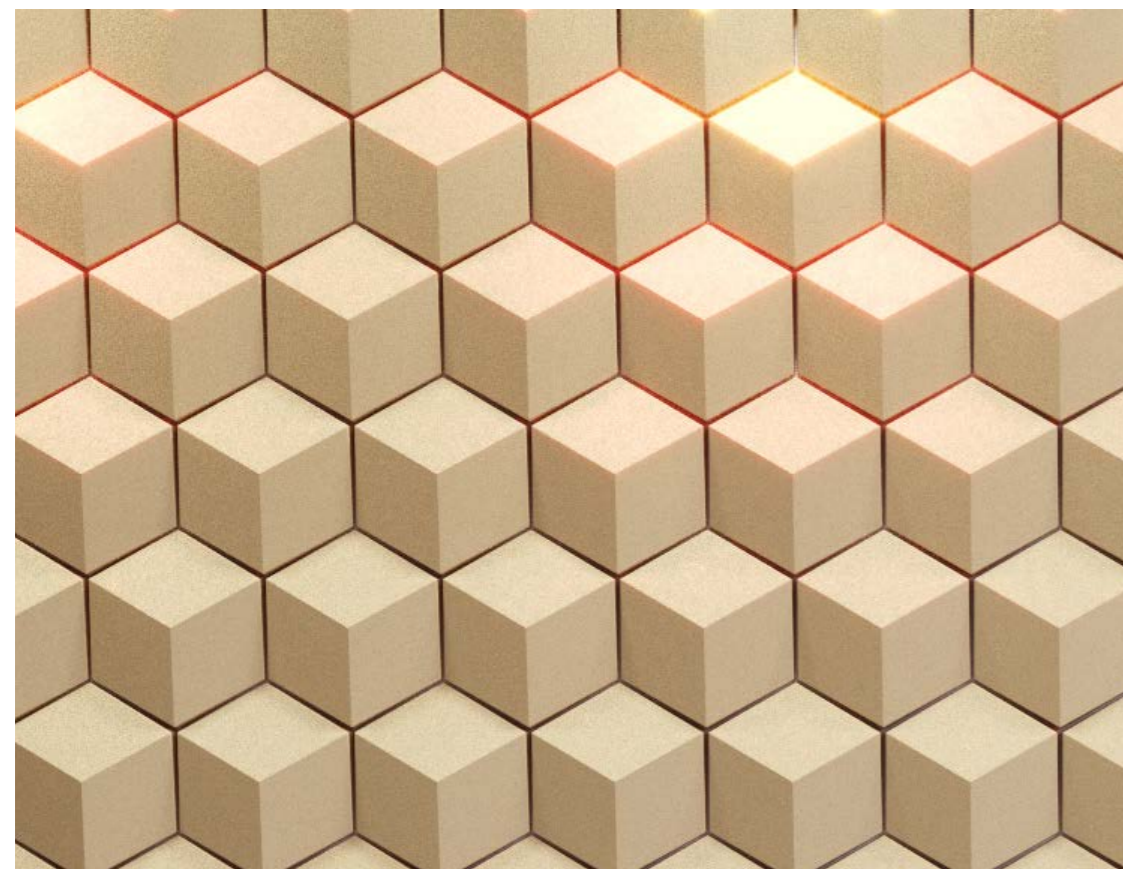

HEKSA-Drip
42-43

HEKSA-Sea
42-43

HEKSA-Shell
42-43

HEKSA-Moon
44-45

HEKSA-Twin
44-45

Cube *Elementary*

CUBE-Solo

Артикул E-0021
Размеры:
200 × 173 × 35 мм
тип 6 мм
тах 35 мм
вес: 500 гр