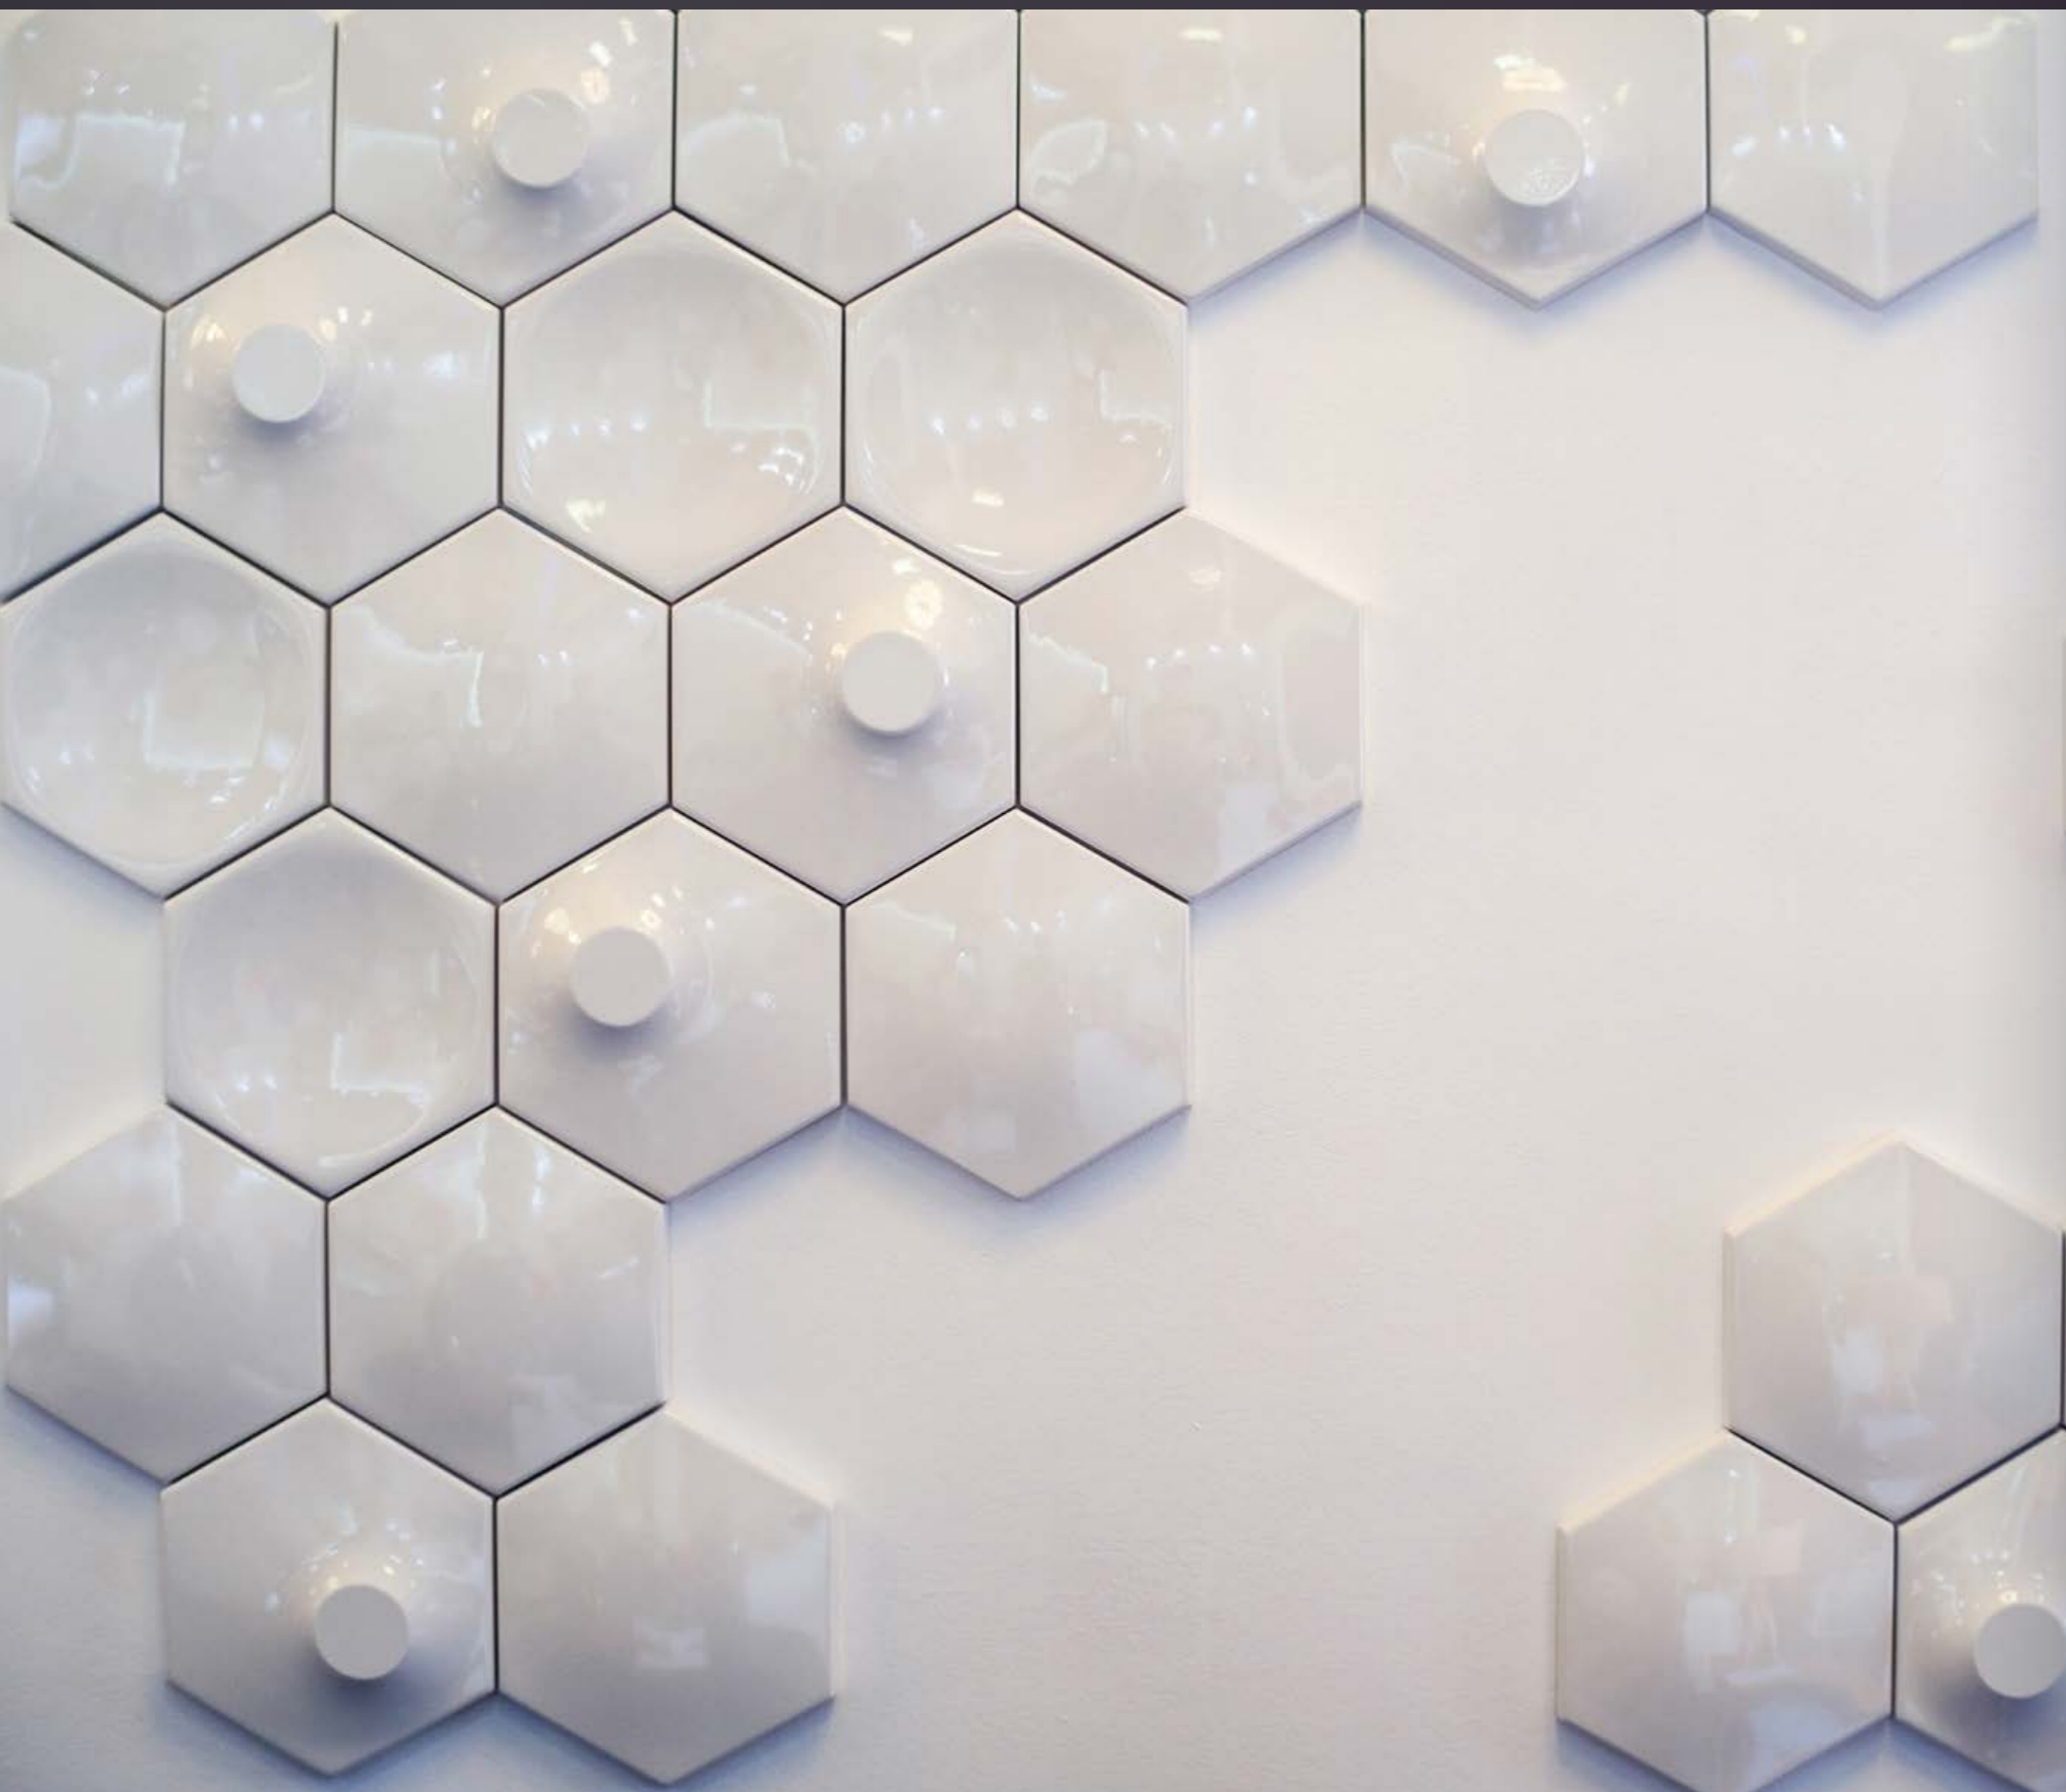

Артикул E-0007

Размеры: 200 × 173 × 33 мм

тип высота рельефа 16 мм

тах высота рельефа 33 мм

вес: 560 гр

Один элемент имеет площадь:
0,026кв.м. В одном квадратном
метре: 38,5 элемента.

Hexsa

HEKSA - Dots