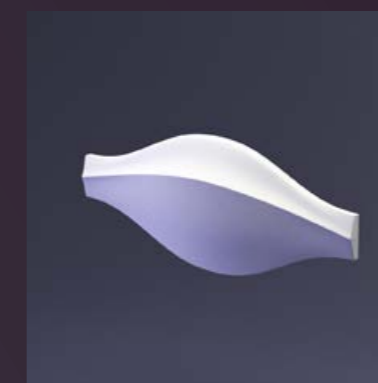

Dove

Артикул *E-0040*
Размеры: *400 × 160 × 35 мм*
тип высота рельефа *7 мм*
тах высота рельефа *35 мм*
вес: *850 гр*

Один элемент имеет
площадь: *0,0423 кв.м.* В одном
квадратном метре: *23,6*
элемента.