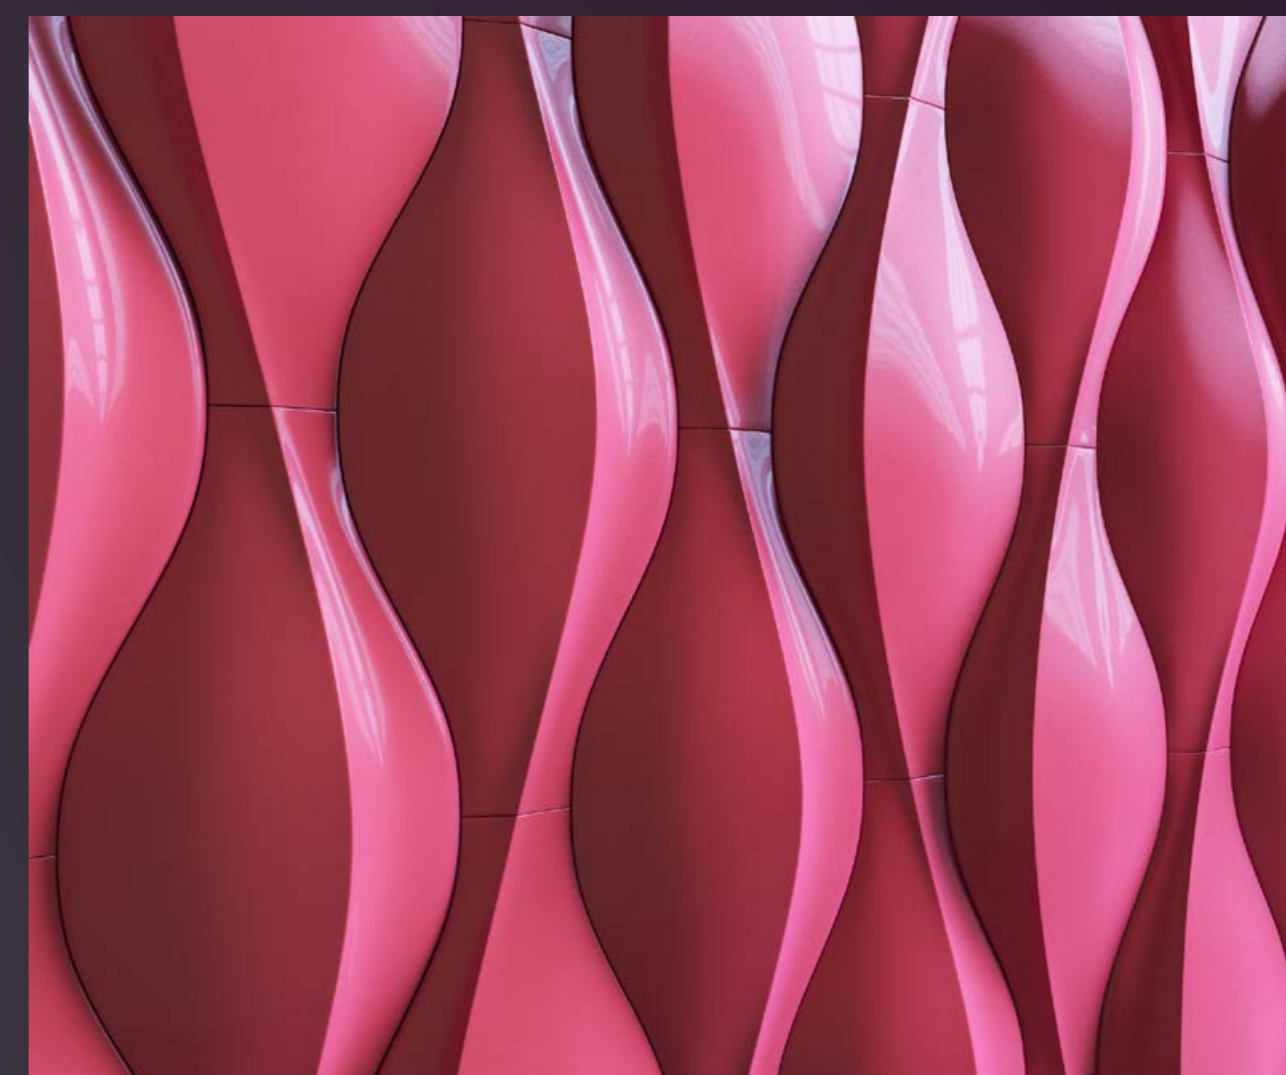

Dove

Артикул *E-0040*
Размеры: *400 × 160 × 35 мм*
тип высота рельефа *7 мм*
тах высота рельефа *35 мм*
вес: *850 гр*

Один элемент имеет
площадь: *0,0423 кв.м.* В одном
квадратном метре: *23,6*
элемента.