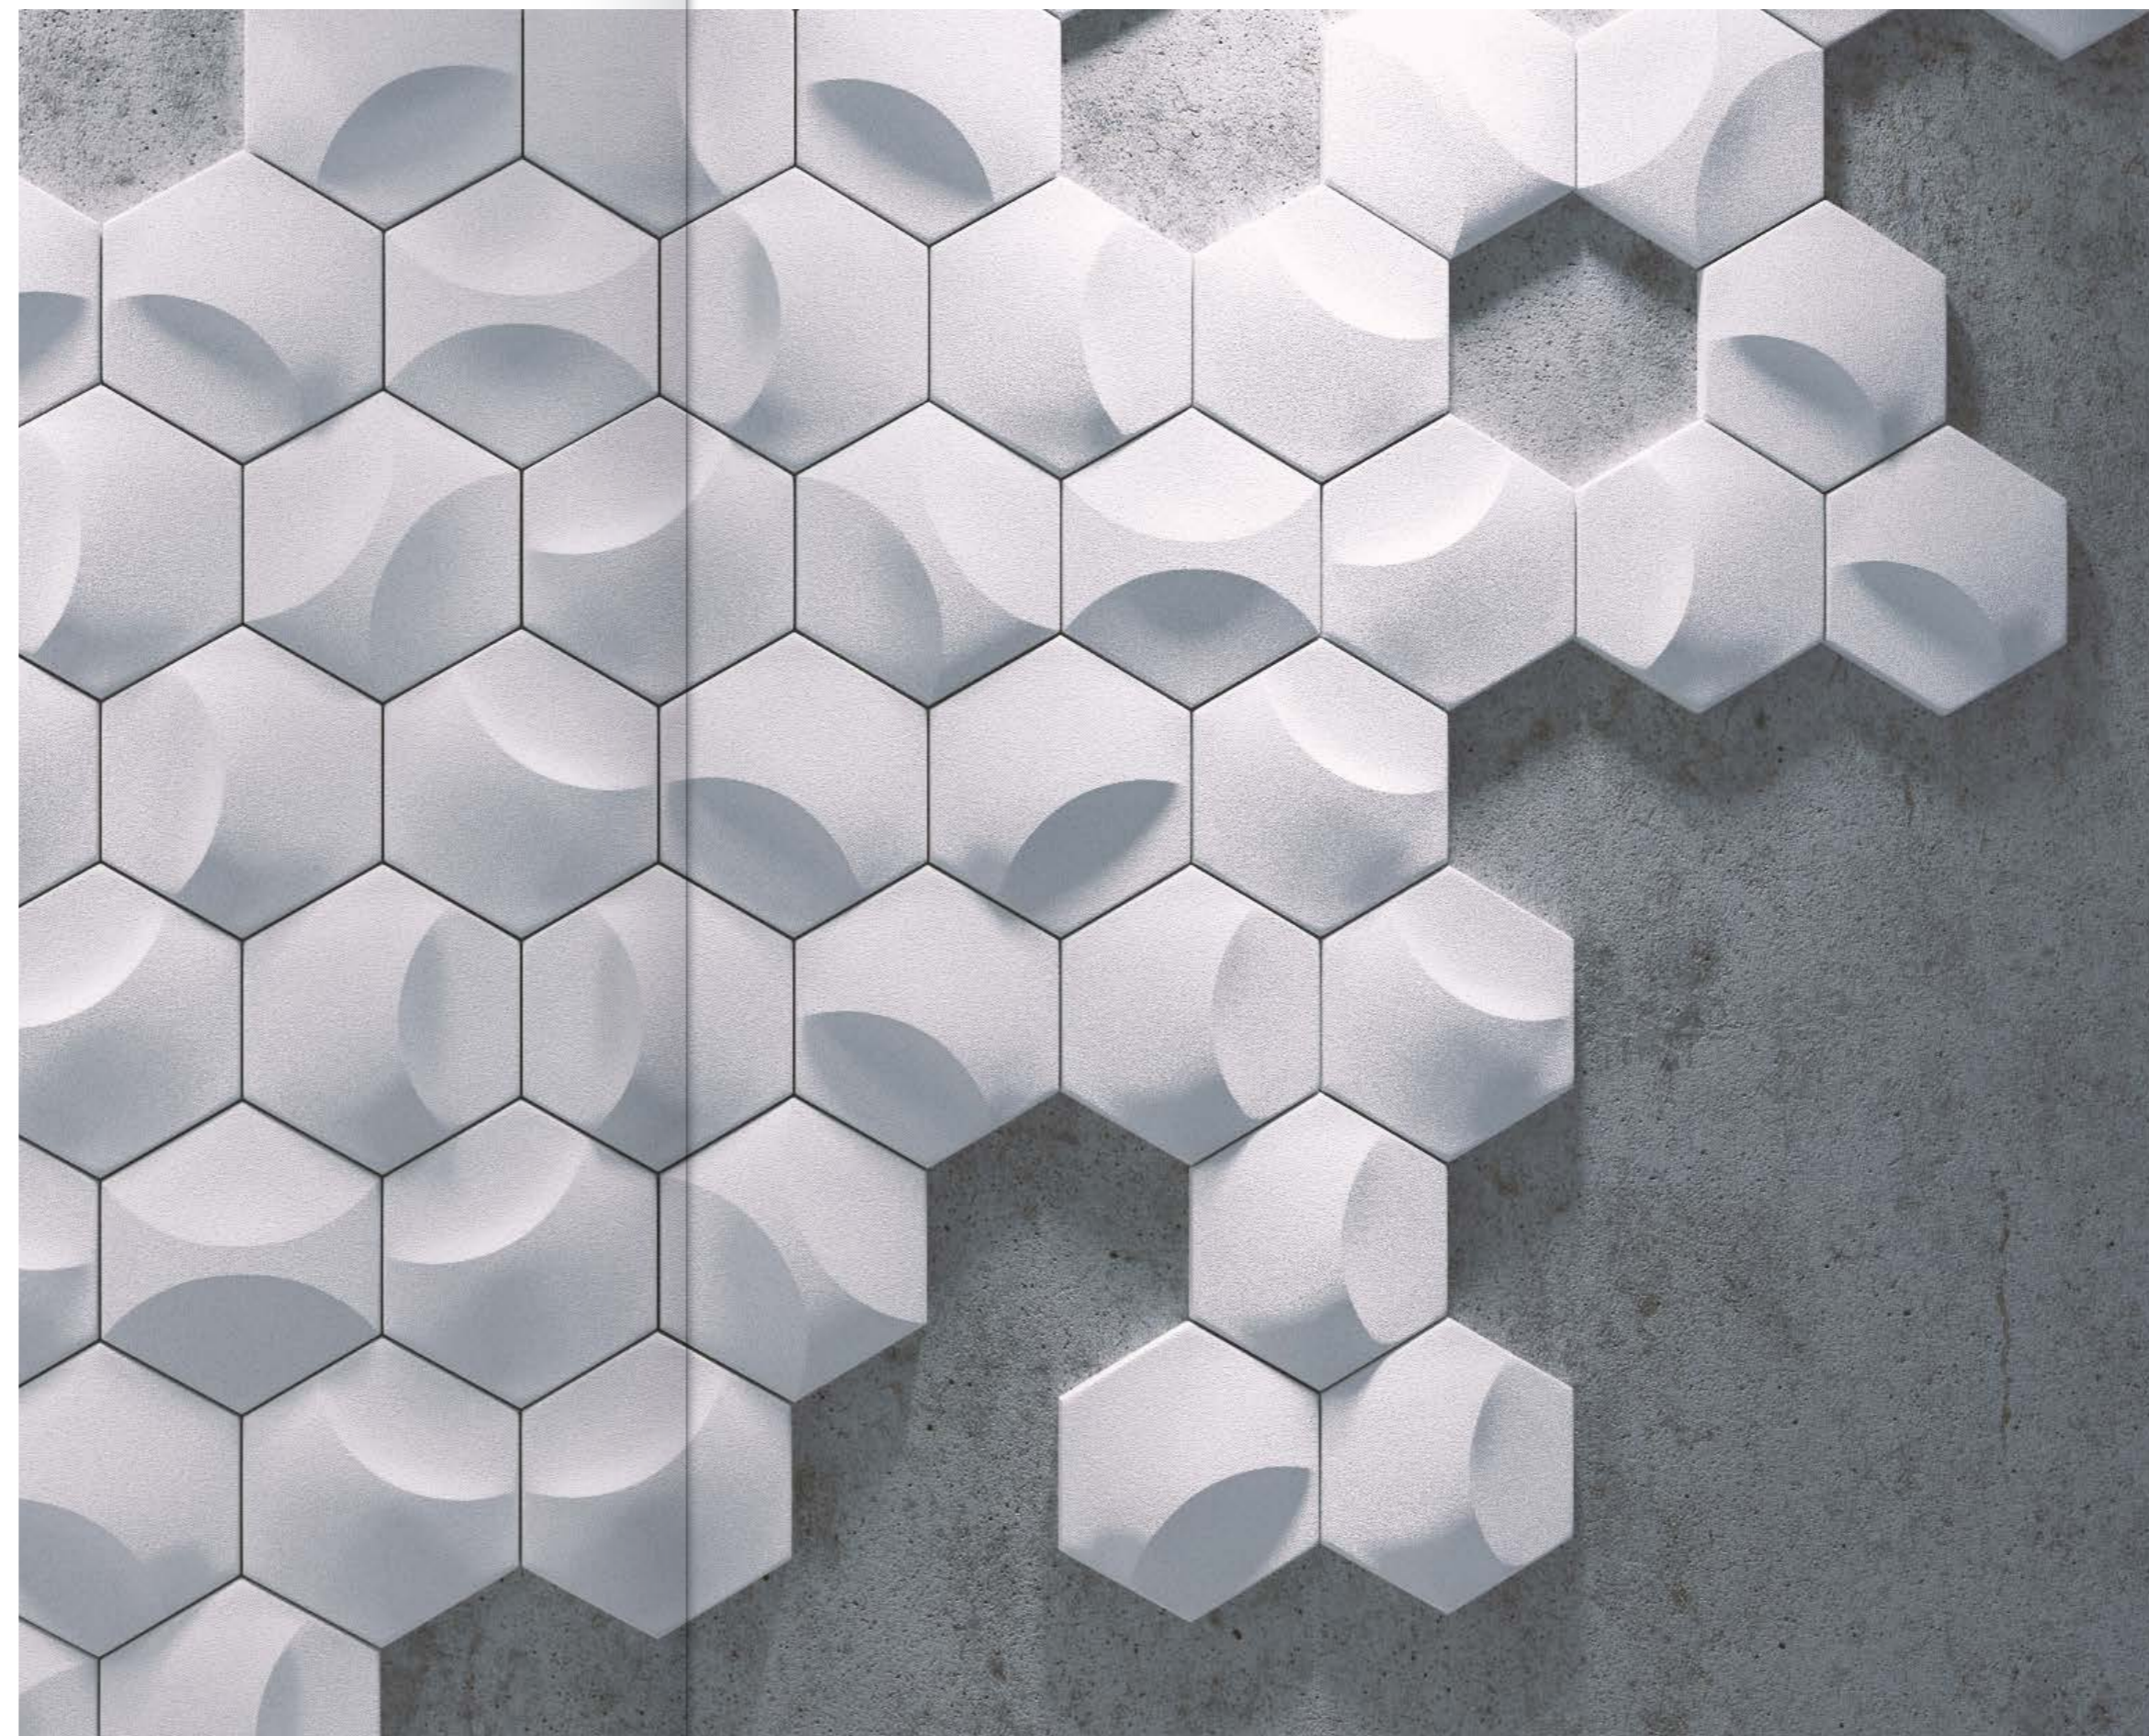

Некса *Elementary*

Дизайны Moon и Twin всегда удачно сочетаются друг с другом, хотя могут быть успешно применены и по отдельности.

Вся линейка ELEMENTARY рассчитана на монтаж без затирки швов. Такой подход значительно ускоряет процедуру инсталляции, делает ее дешевой и чистой (без пыли). Теперь любой человек, без помощи специалистов, сможет самостоятельно сделать инсталляцию. Поскольку швы не затираются, можно выполнить окраску до монтажа, чтобы создать эффект плавного перехода цвета или мозаики.

Артикул E-0007
Размеры: 200 × 173 × 33 мм
тип высота рельефа 16 мм
тах высота рельефа 33 мм
вес: 550 гр

Артикул E-0012
Размеры: 200 × 173 × 33 мм
тип высота рельефа 16 мм
тах высота рельефа 33 мм
вес: 560 гр

Один элемент имеет площадь: 0,026кв.м. В одном квадратном метре: 38,5 элемента.