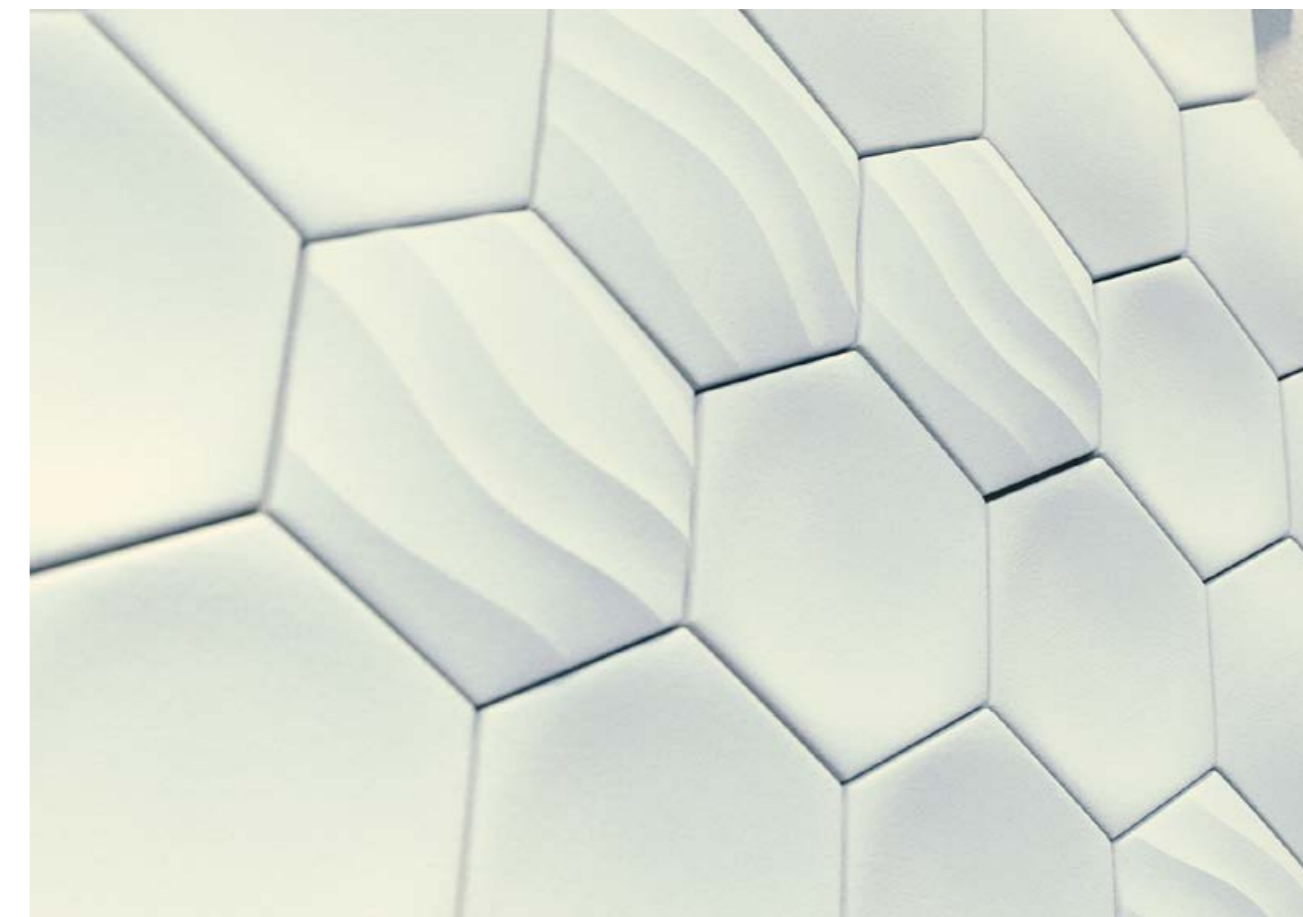

Hexsa *Elementary*

HEKSA - Alfa