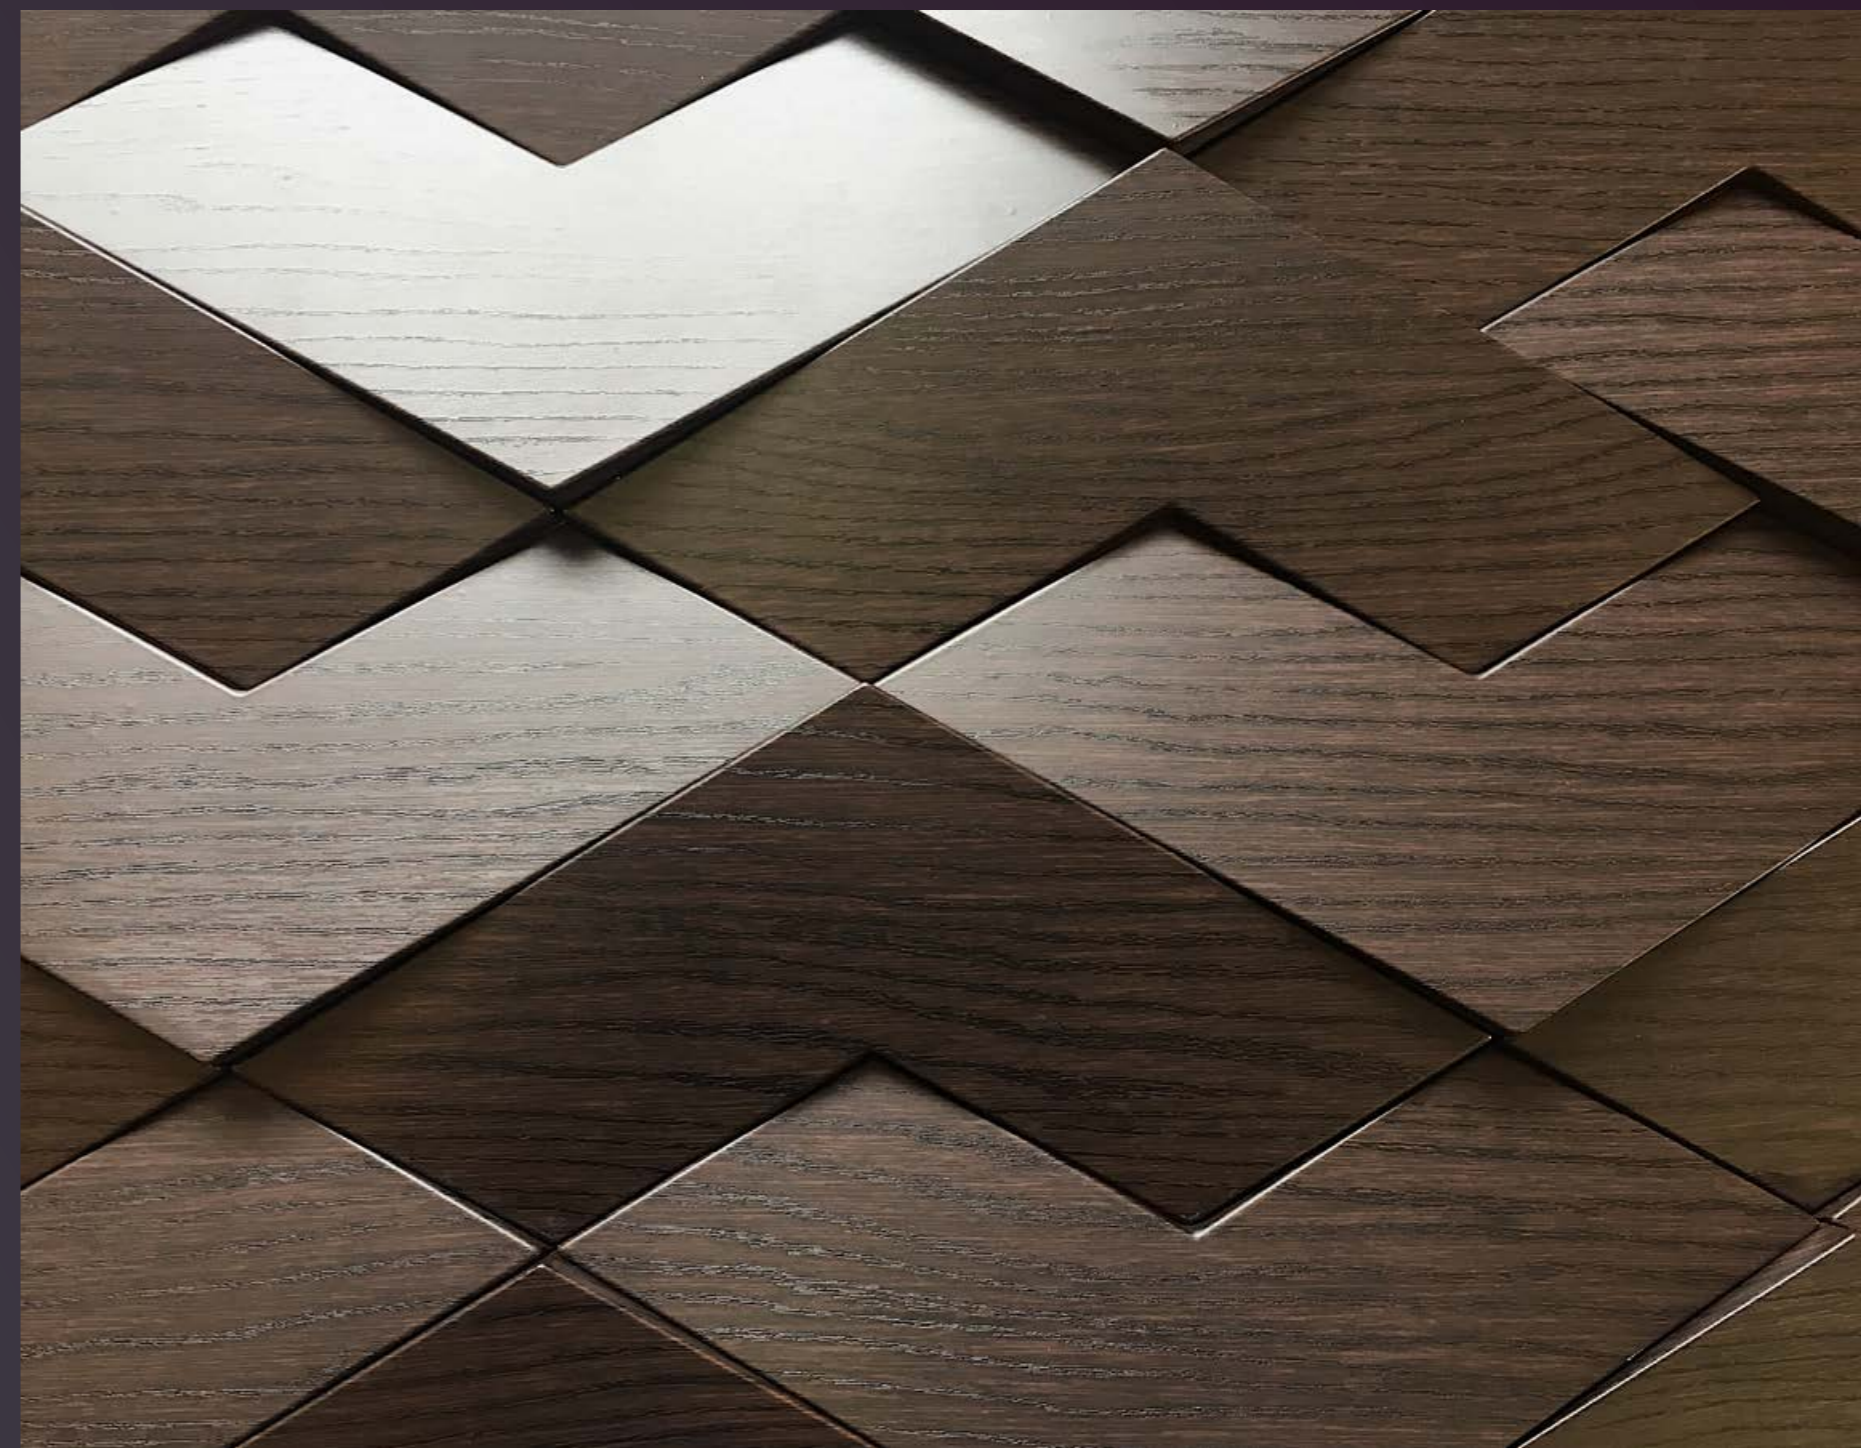

Артикул E-0041
Размеры:
348 × 151 × 30 мм
Высота рельефа:
min 7 мм
max 30 мм
вес: 400 гр

Nord