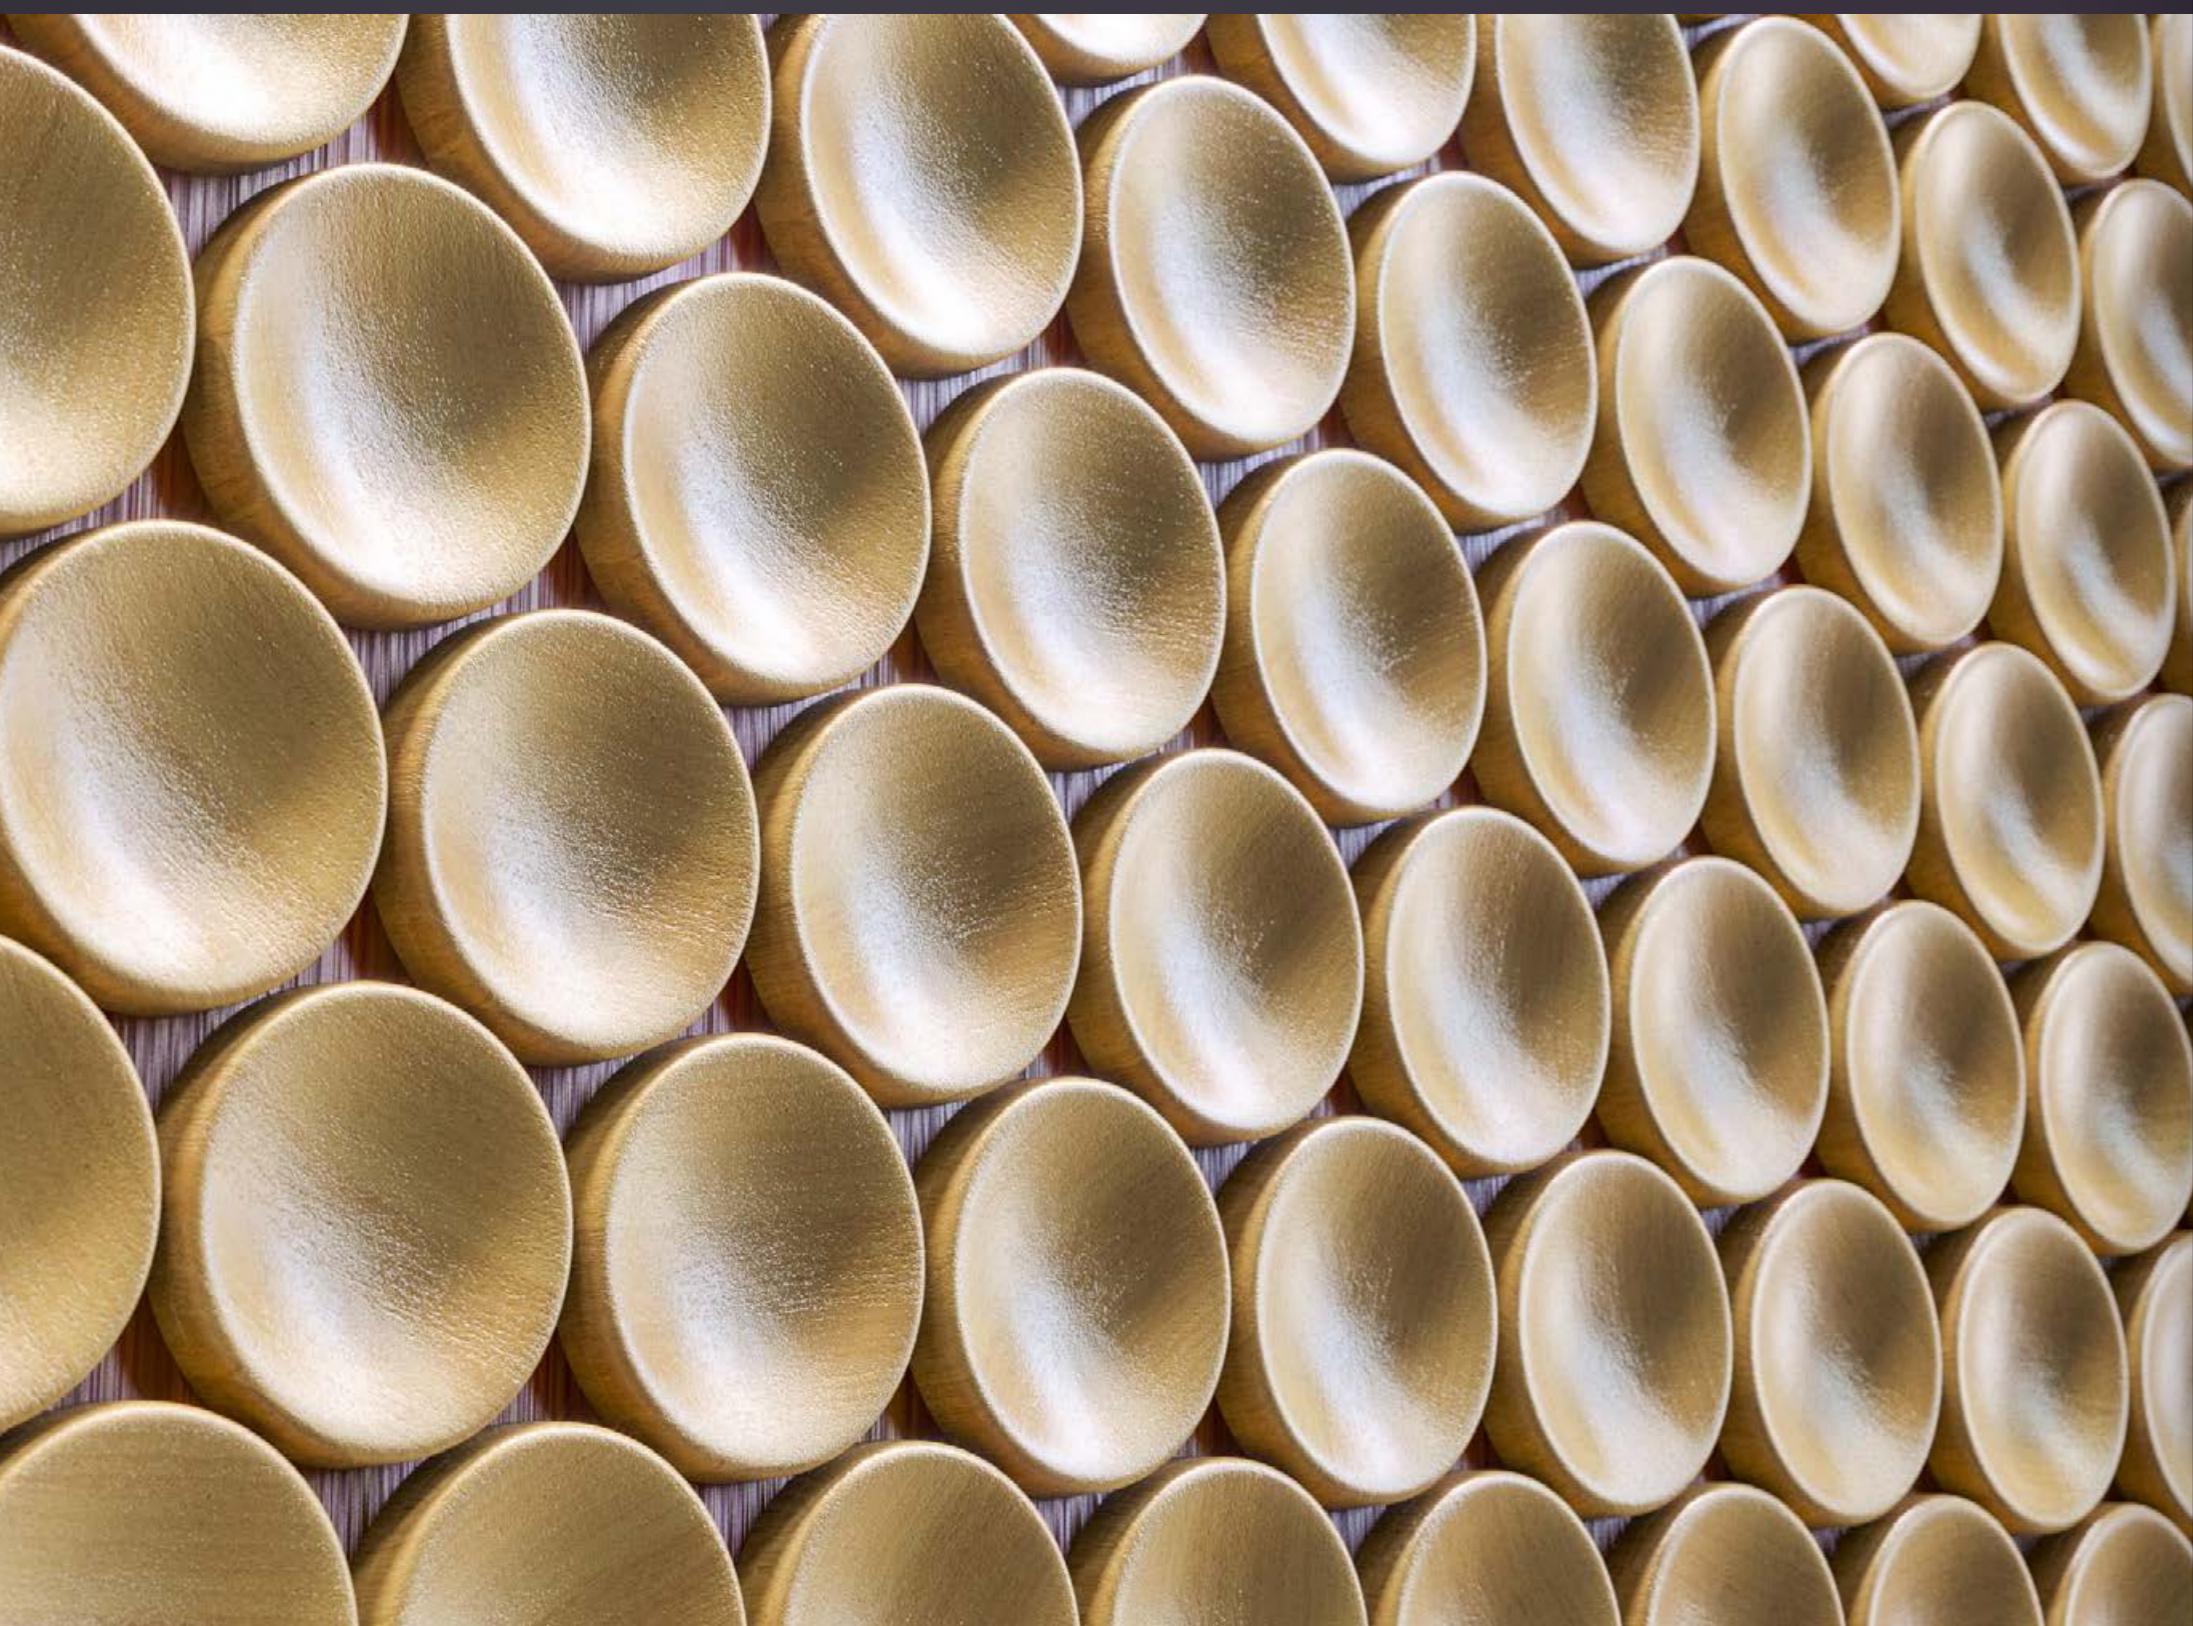

Артикул: E-0049
Размеры: 330 × 130 × 35 мм
тип высота рельефа 7 мм
тах высота рельефа 35 мм
вес: 1200 гр

Один элемент имеет площадь: 0,0429 кв.м. В одном квадратном метре: 23,3 элемента.

Stream 

Luna

PLATINUM