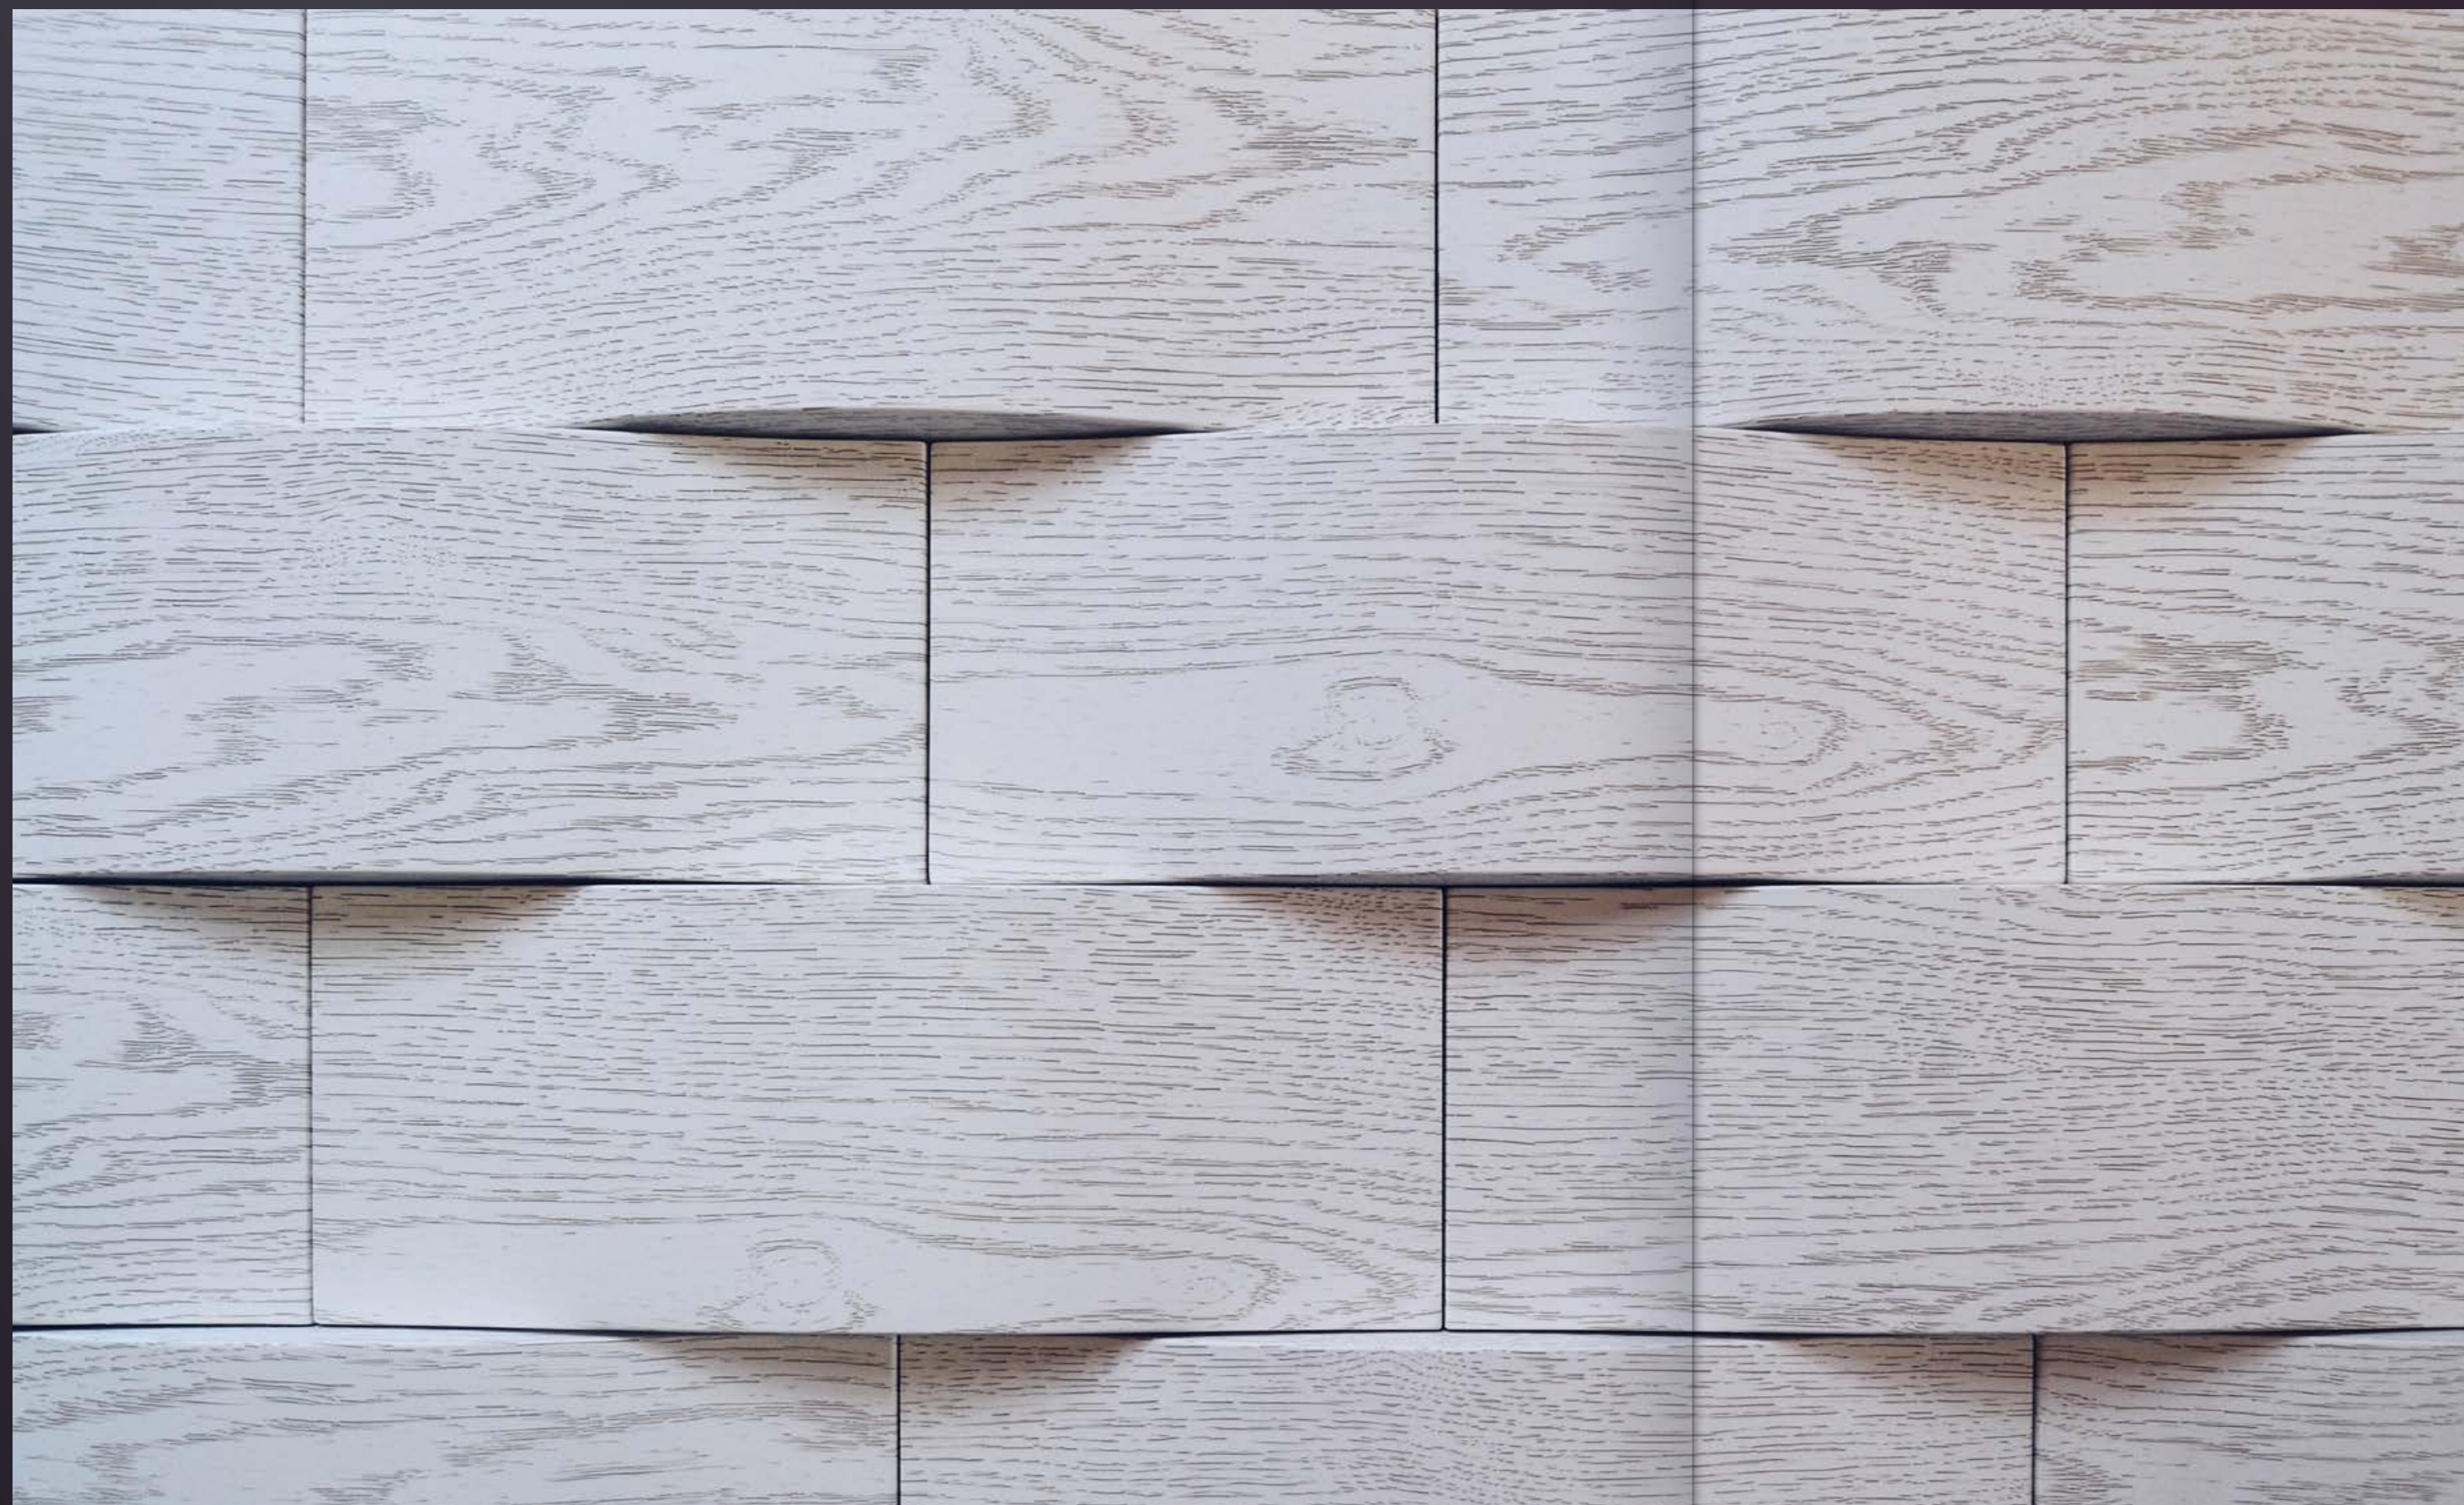

Stream

Так могли бы выглядеть струящиеся потоки ветра, если бы застыли в камне. Дизайн состоит из двух элементов, это позволяет создавать либо сложную систему без повторений, либо простую фактуру, если использовать только один из элементов.

Артикул: E-0050
Размеры: 537 × 130 × 40 мм
тип высота рельефа 7 мм
тах высота рельефа 40 мм
вес: 2100 гр

Один элемент имеет площадь: 0,0698 кв.м. В одном квадратном метре: 14,32 элемента.

STREAM - Small

Артикул: E-0049
Размеры: 330 × 130 × 35 мм
тип высота рельефа 7 мм
тах высота рельефа 35 мм
вес: 1200 гр

Один элемент имеет площадь: 0,0429 кв.м. В одном квадратном метре: 23,3 элемента.