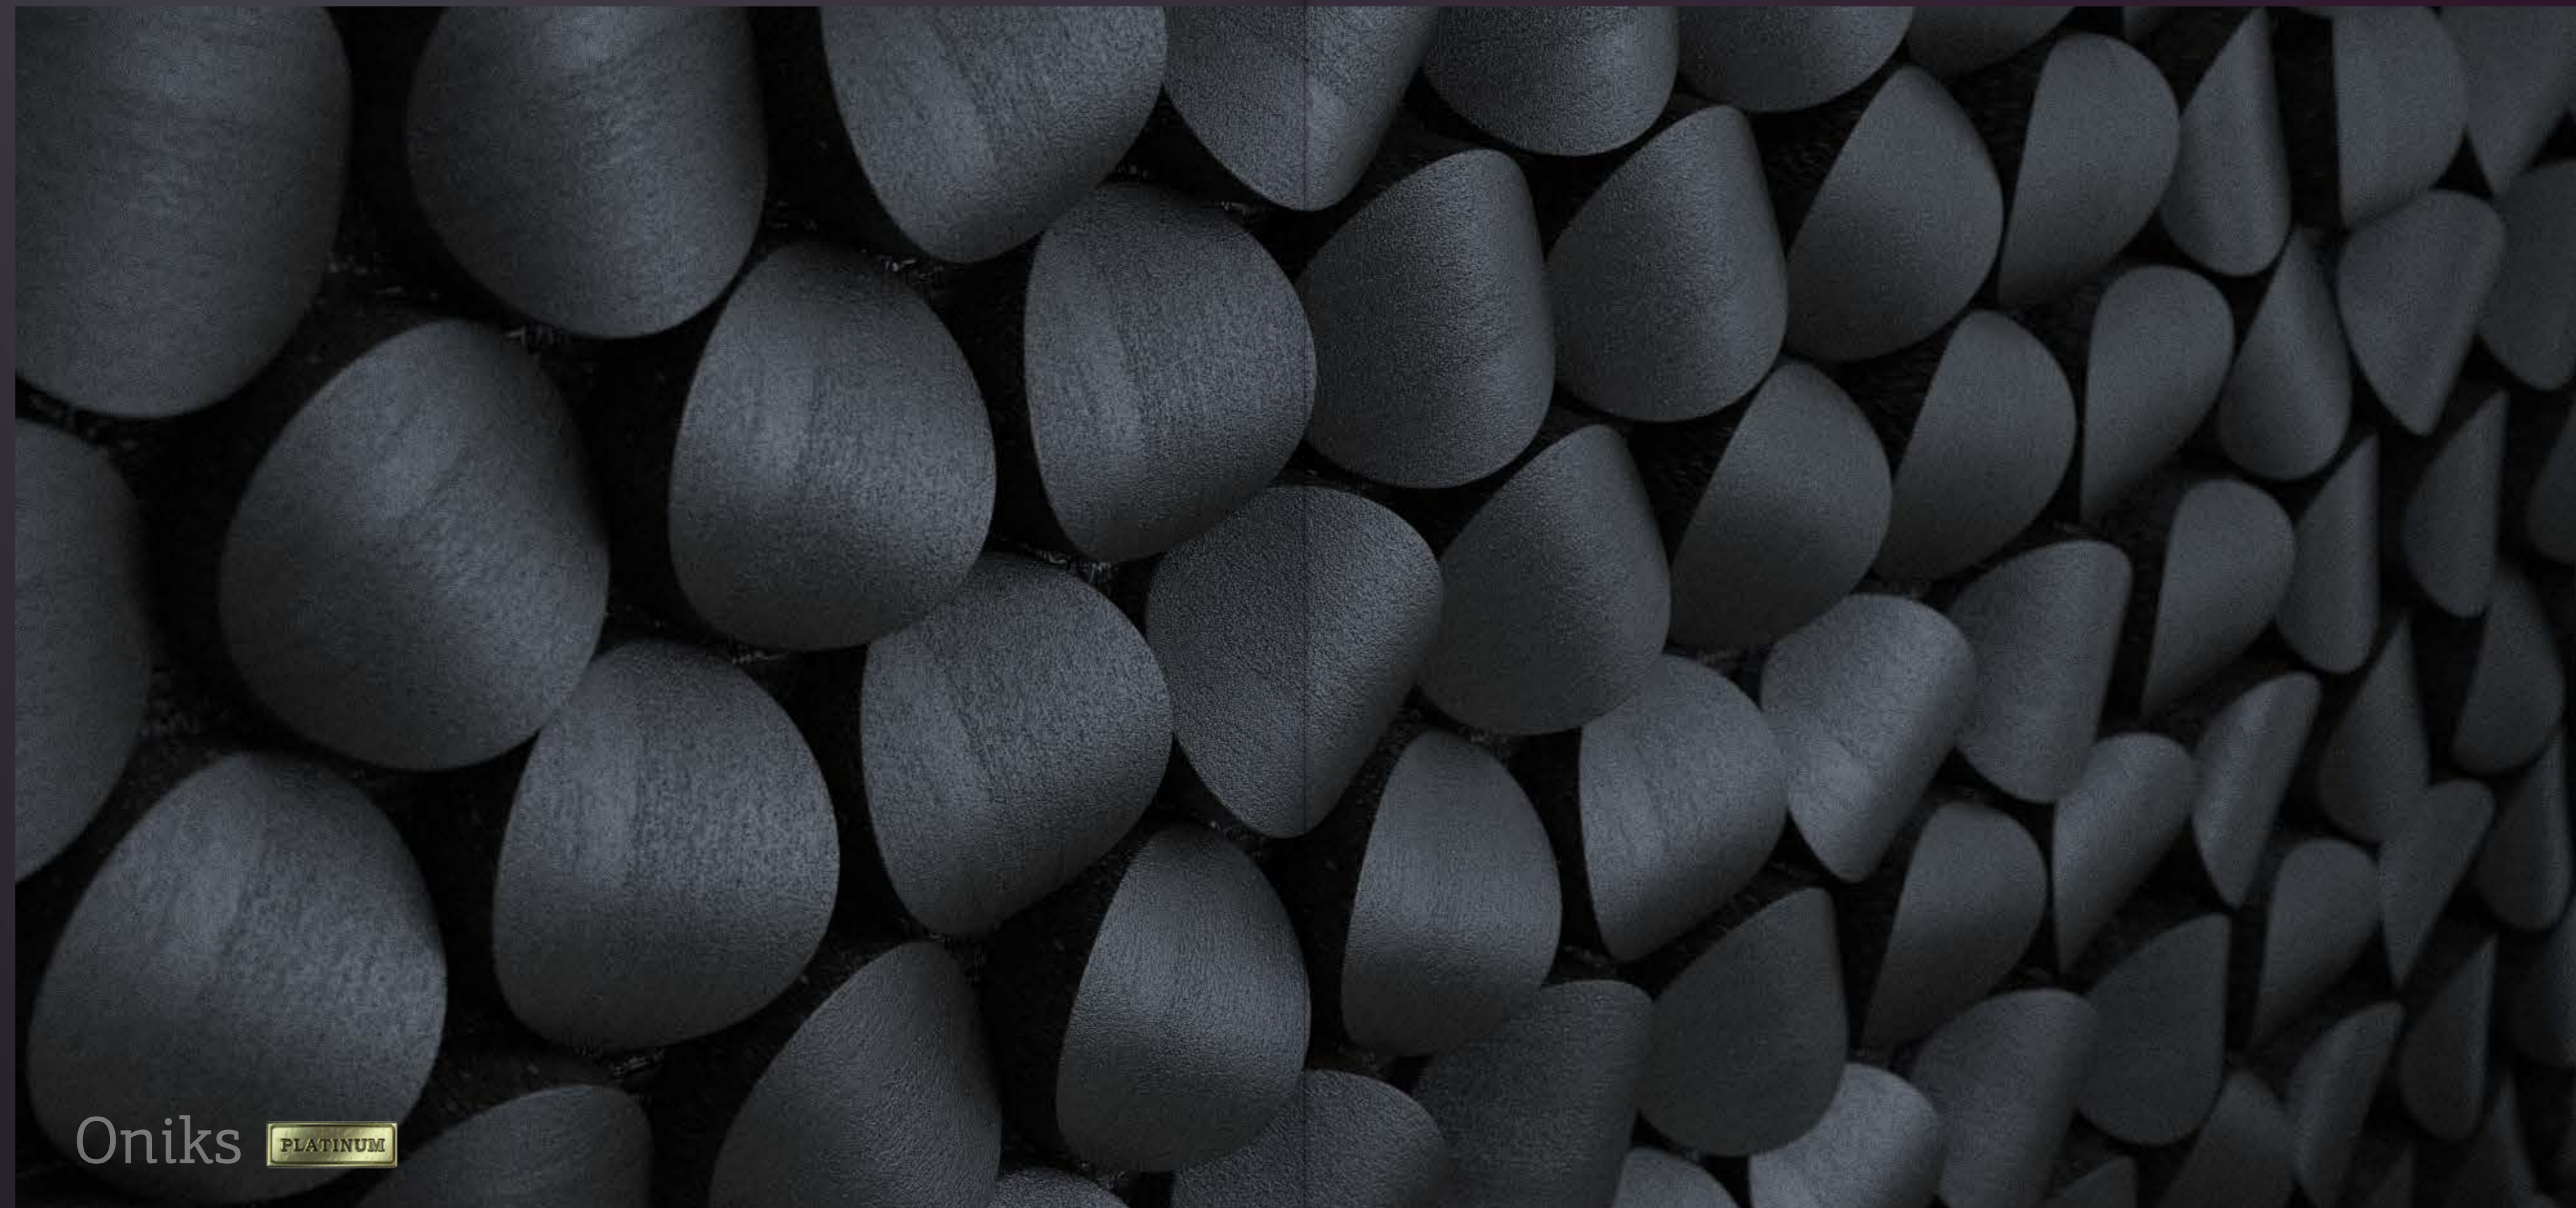

Oniks **PLATINUM**