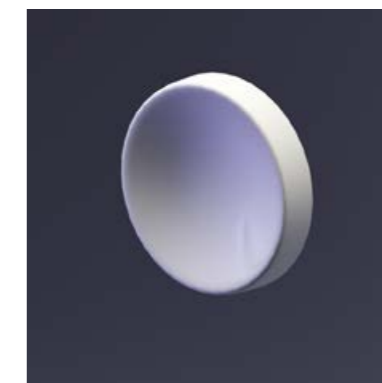

Luna *Elementary*