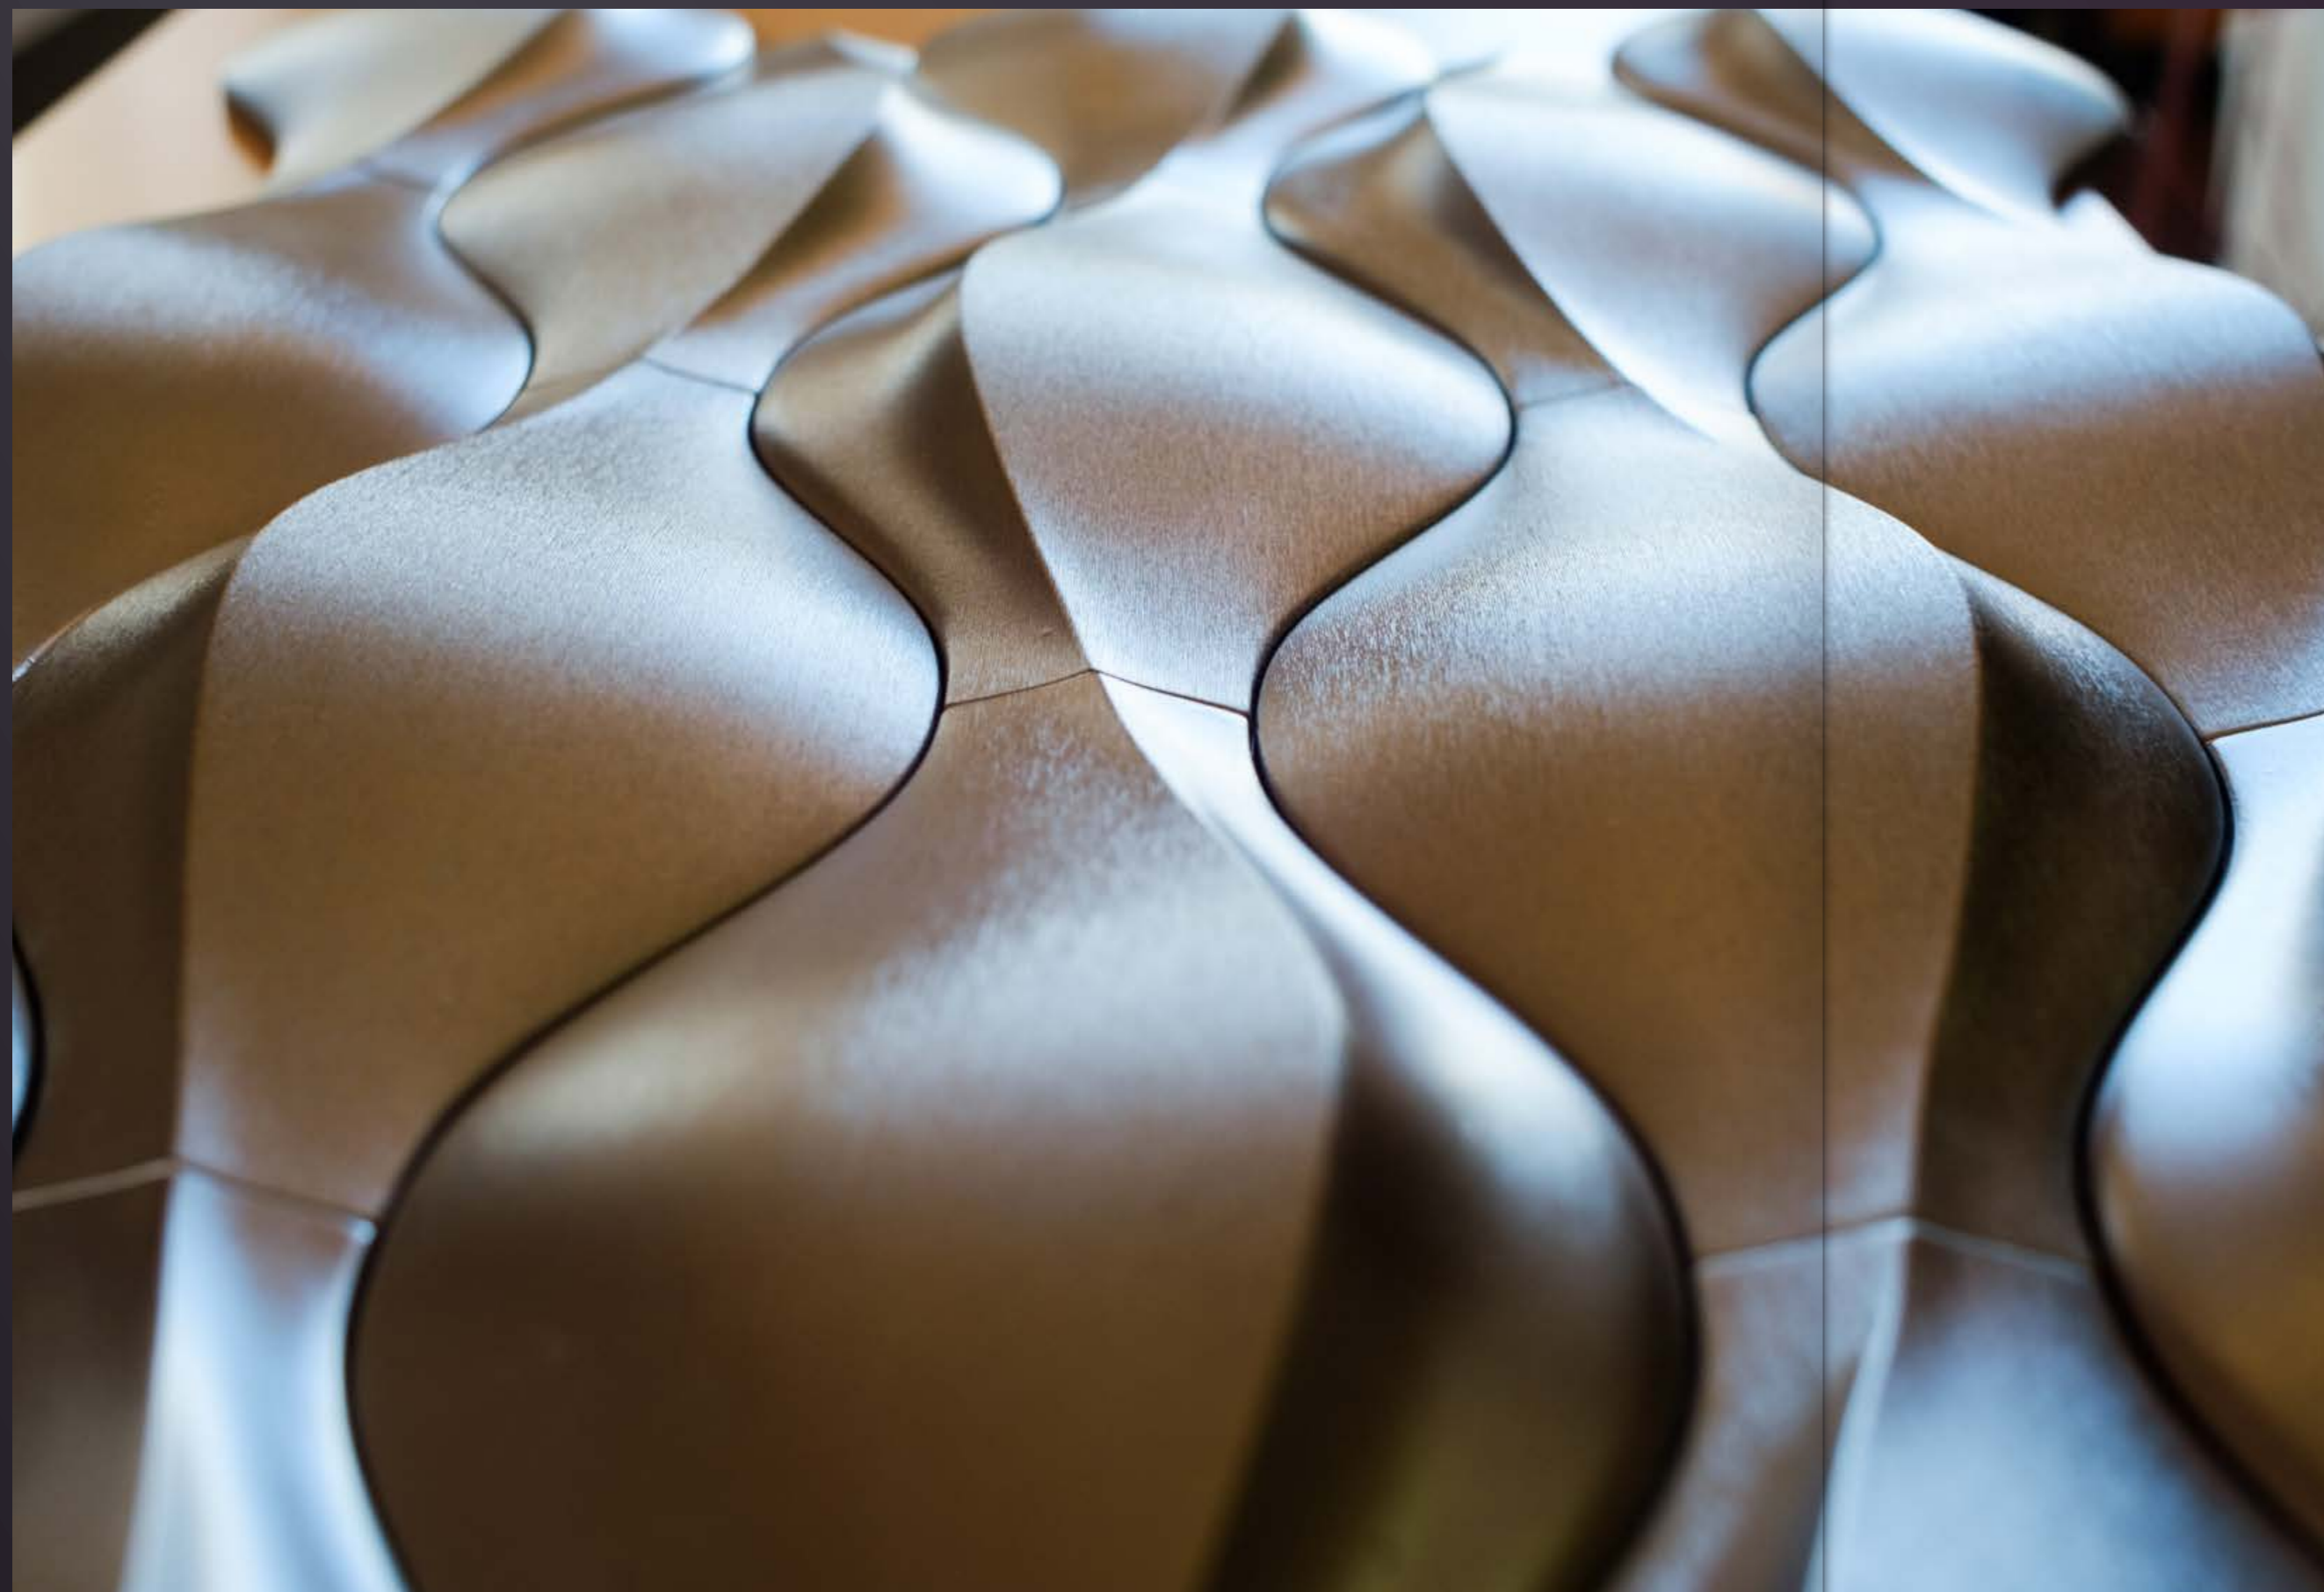

Cube

PLATINUM

Mercury

PLATINUM

Артикул M-0049
Размеры: 145 × 250 × 20 мм
тип высота рельефа 6 мм
тах высота рельефа 20 мм
Вес 280 г

Дизайн Mercury может быть выполнен в любом из 350 видов покрытий. Для выбора воспользуйтесь каталогом матовых или глянцевых покрытий у любого официального дилера Артполе. Также каталог доступен в электронном виде на официальном сайте www.artpole.ru