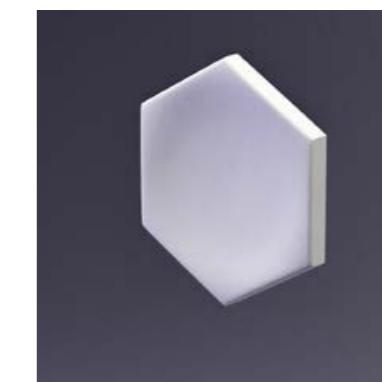

HEKSA - Button

Артикул E-0004
Размеры: 200 × 137 × 17 мм
тип высота рельефа 7 мм
тах высота рельефа 17 мм
вес: 300 гр