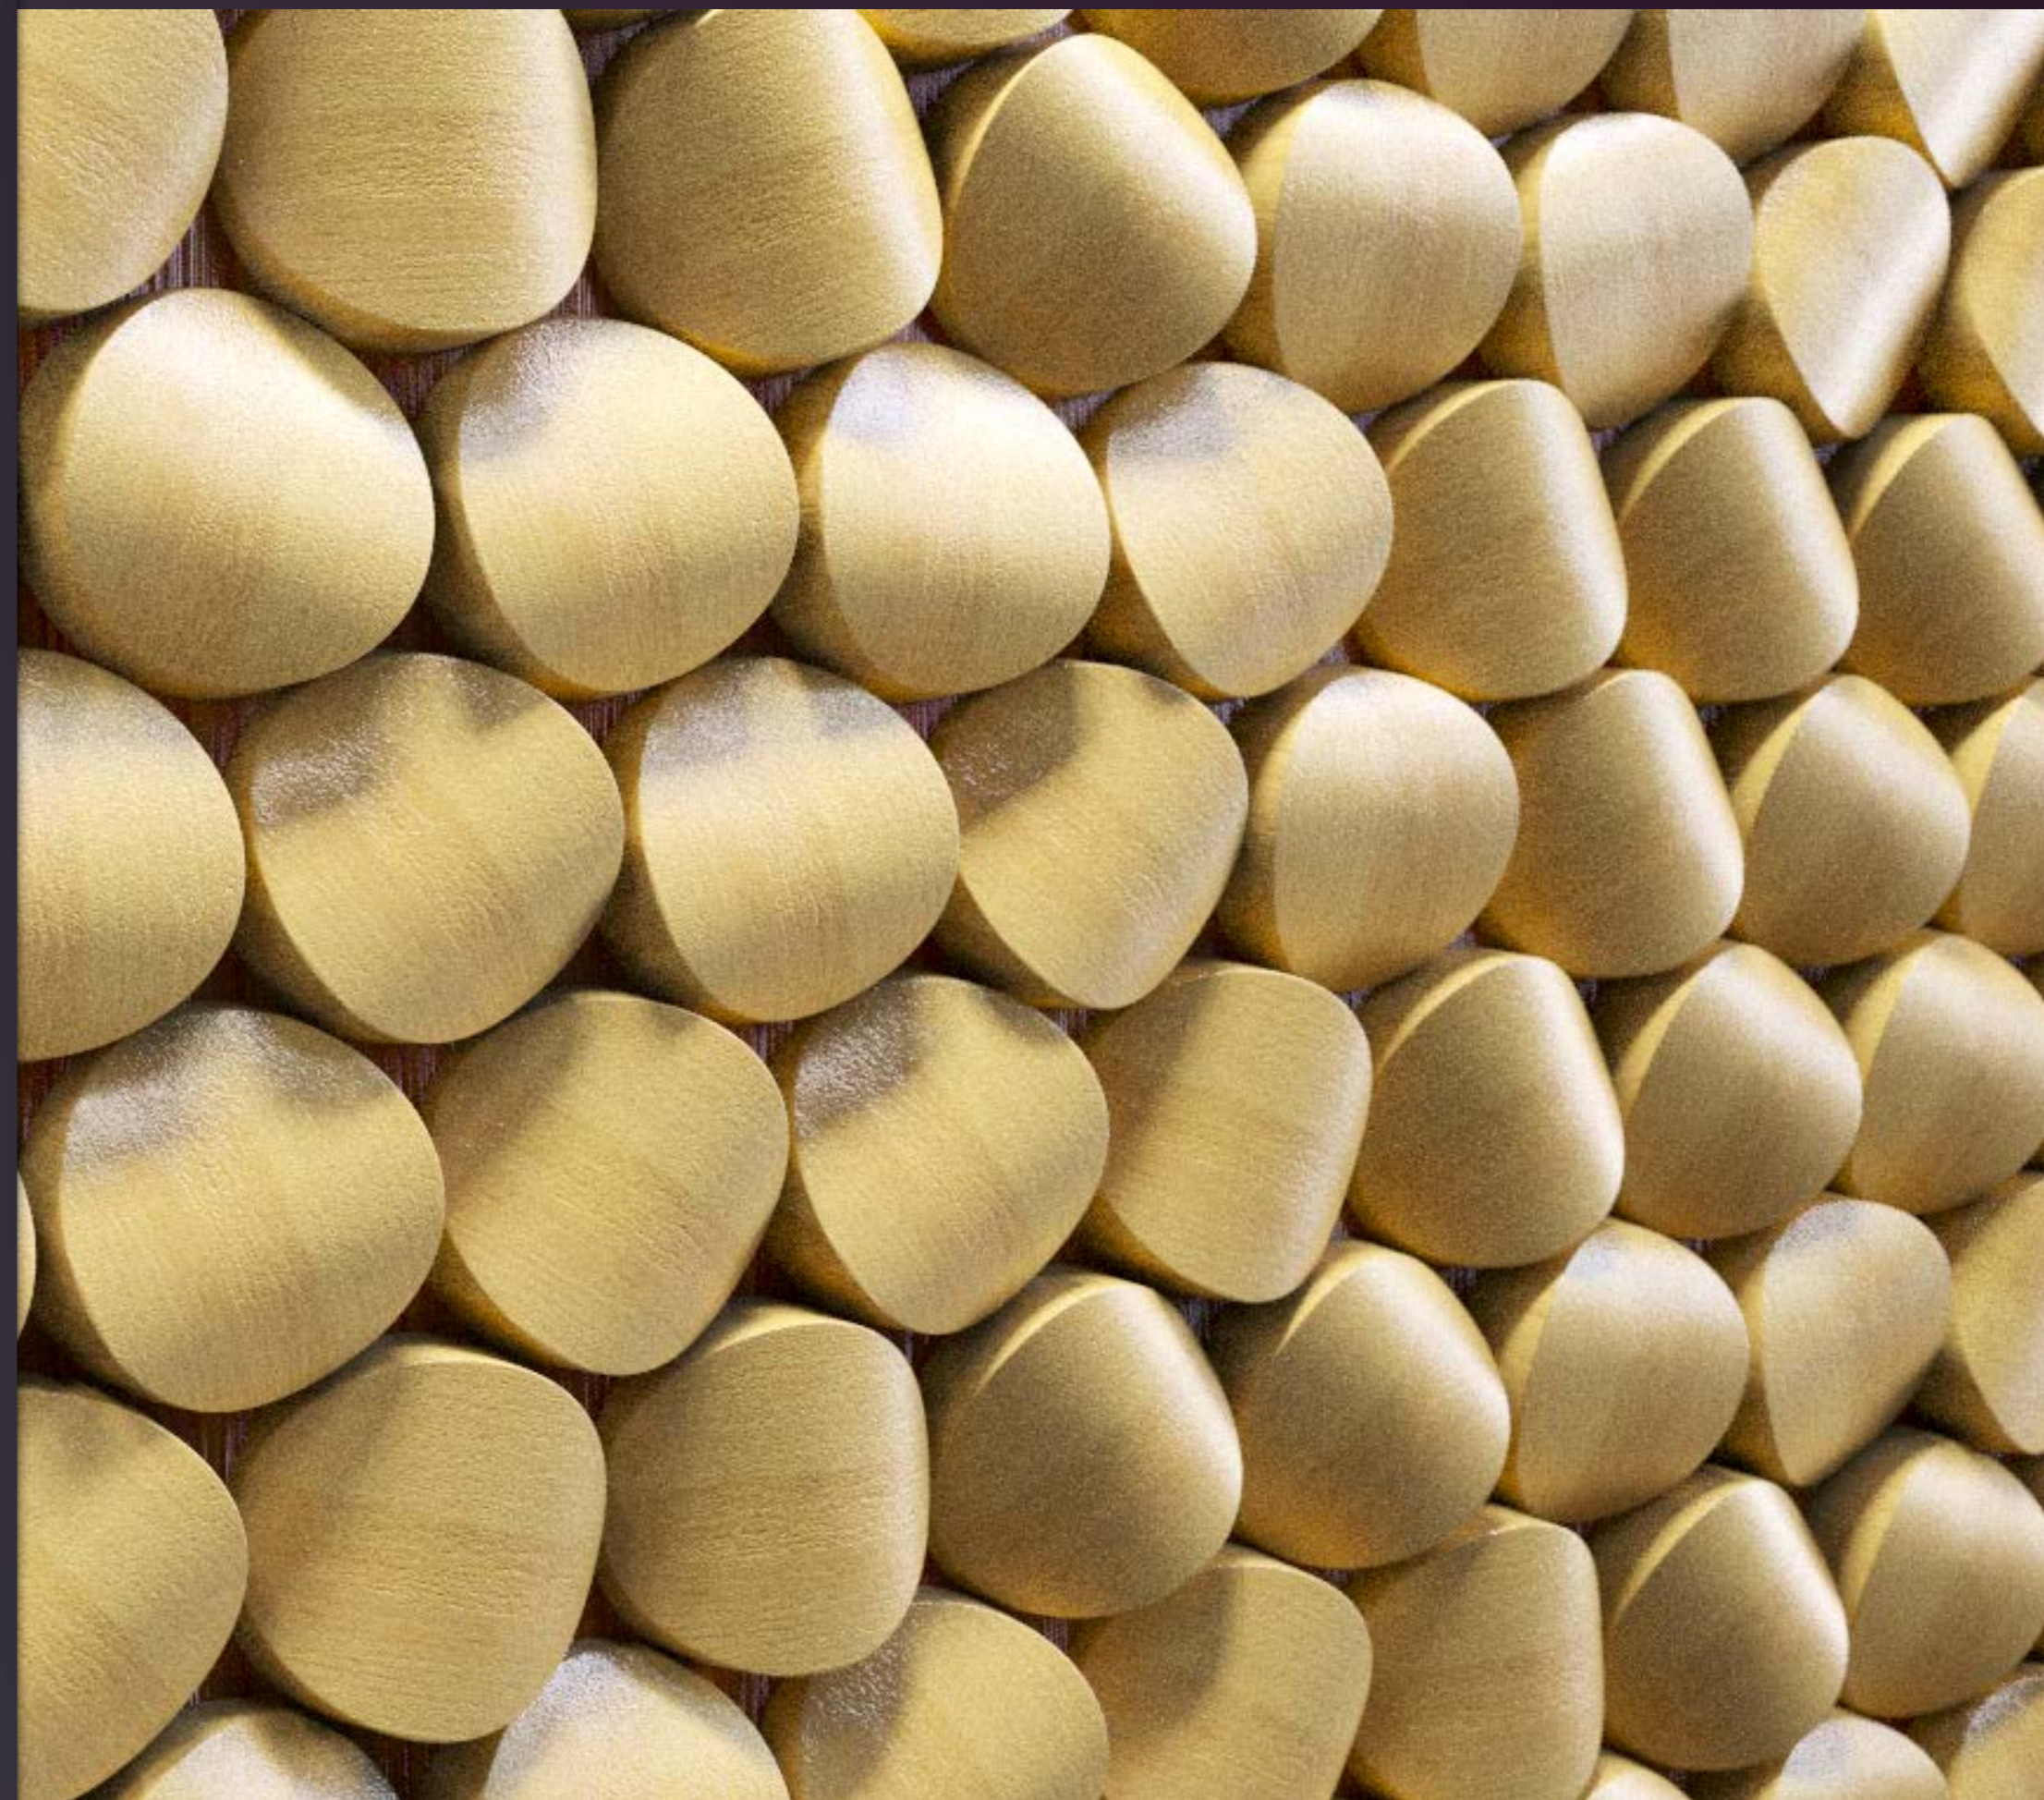

Oniks

PLATINUM

Артикул: E-0058
Размеры: 75 × 75 × 25 мм
тип высота рельефа 6 мм
тах высота рельефа 25 мм
вес: 80 гр

Один элемент имеет площадь:
0,00442кв.м. В одном квадратном
метре: 178 или 201 элемента
(зависит от раскладки).

Круглый, но ассиметричный элемент ONIKS ассоциируется с камешками, над огранкой которых поработала сама природа. Когда каждый элемент повернут в случайную сторону, на стене появляется приятный, естественный хаос.