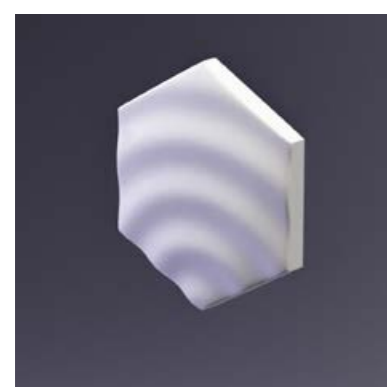

HEKSA - Wave

Артикул E-0008
Размеры: 200 × 137 × 29 мм
тип высота рельефа 17 мм
тах высота рельефа 29 мм
вес: 540 гр

HEKSA *Elementary*

Особенность коллекции HEKSA в том, что все элементы коллекции имеют унифицированный размер и любые элементы можно использовать или отдельно или совмещать между собой, создавая уникальный рельеф.