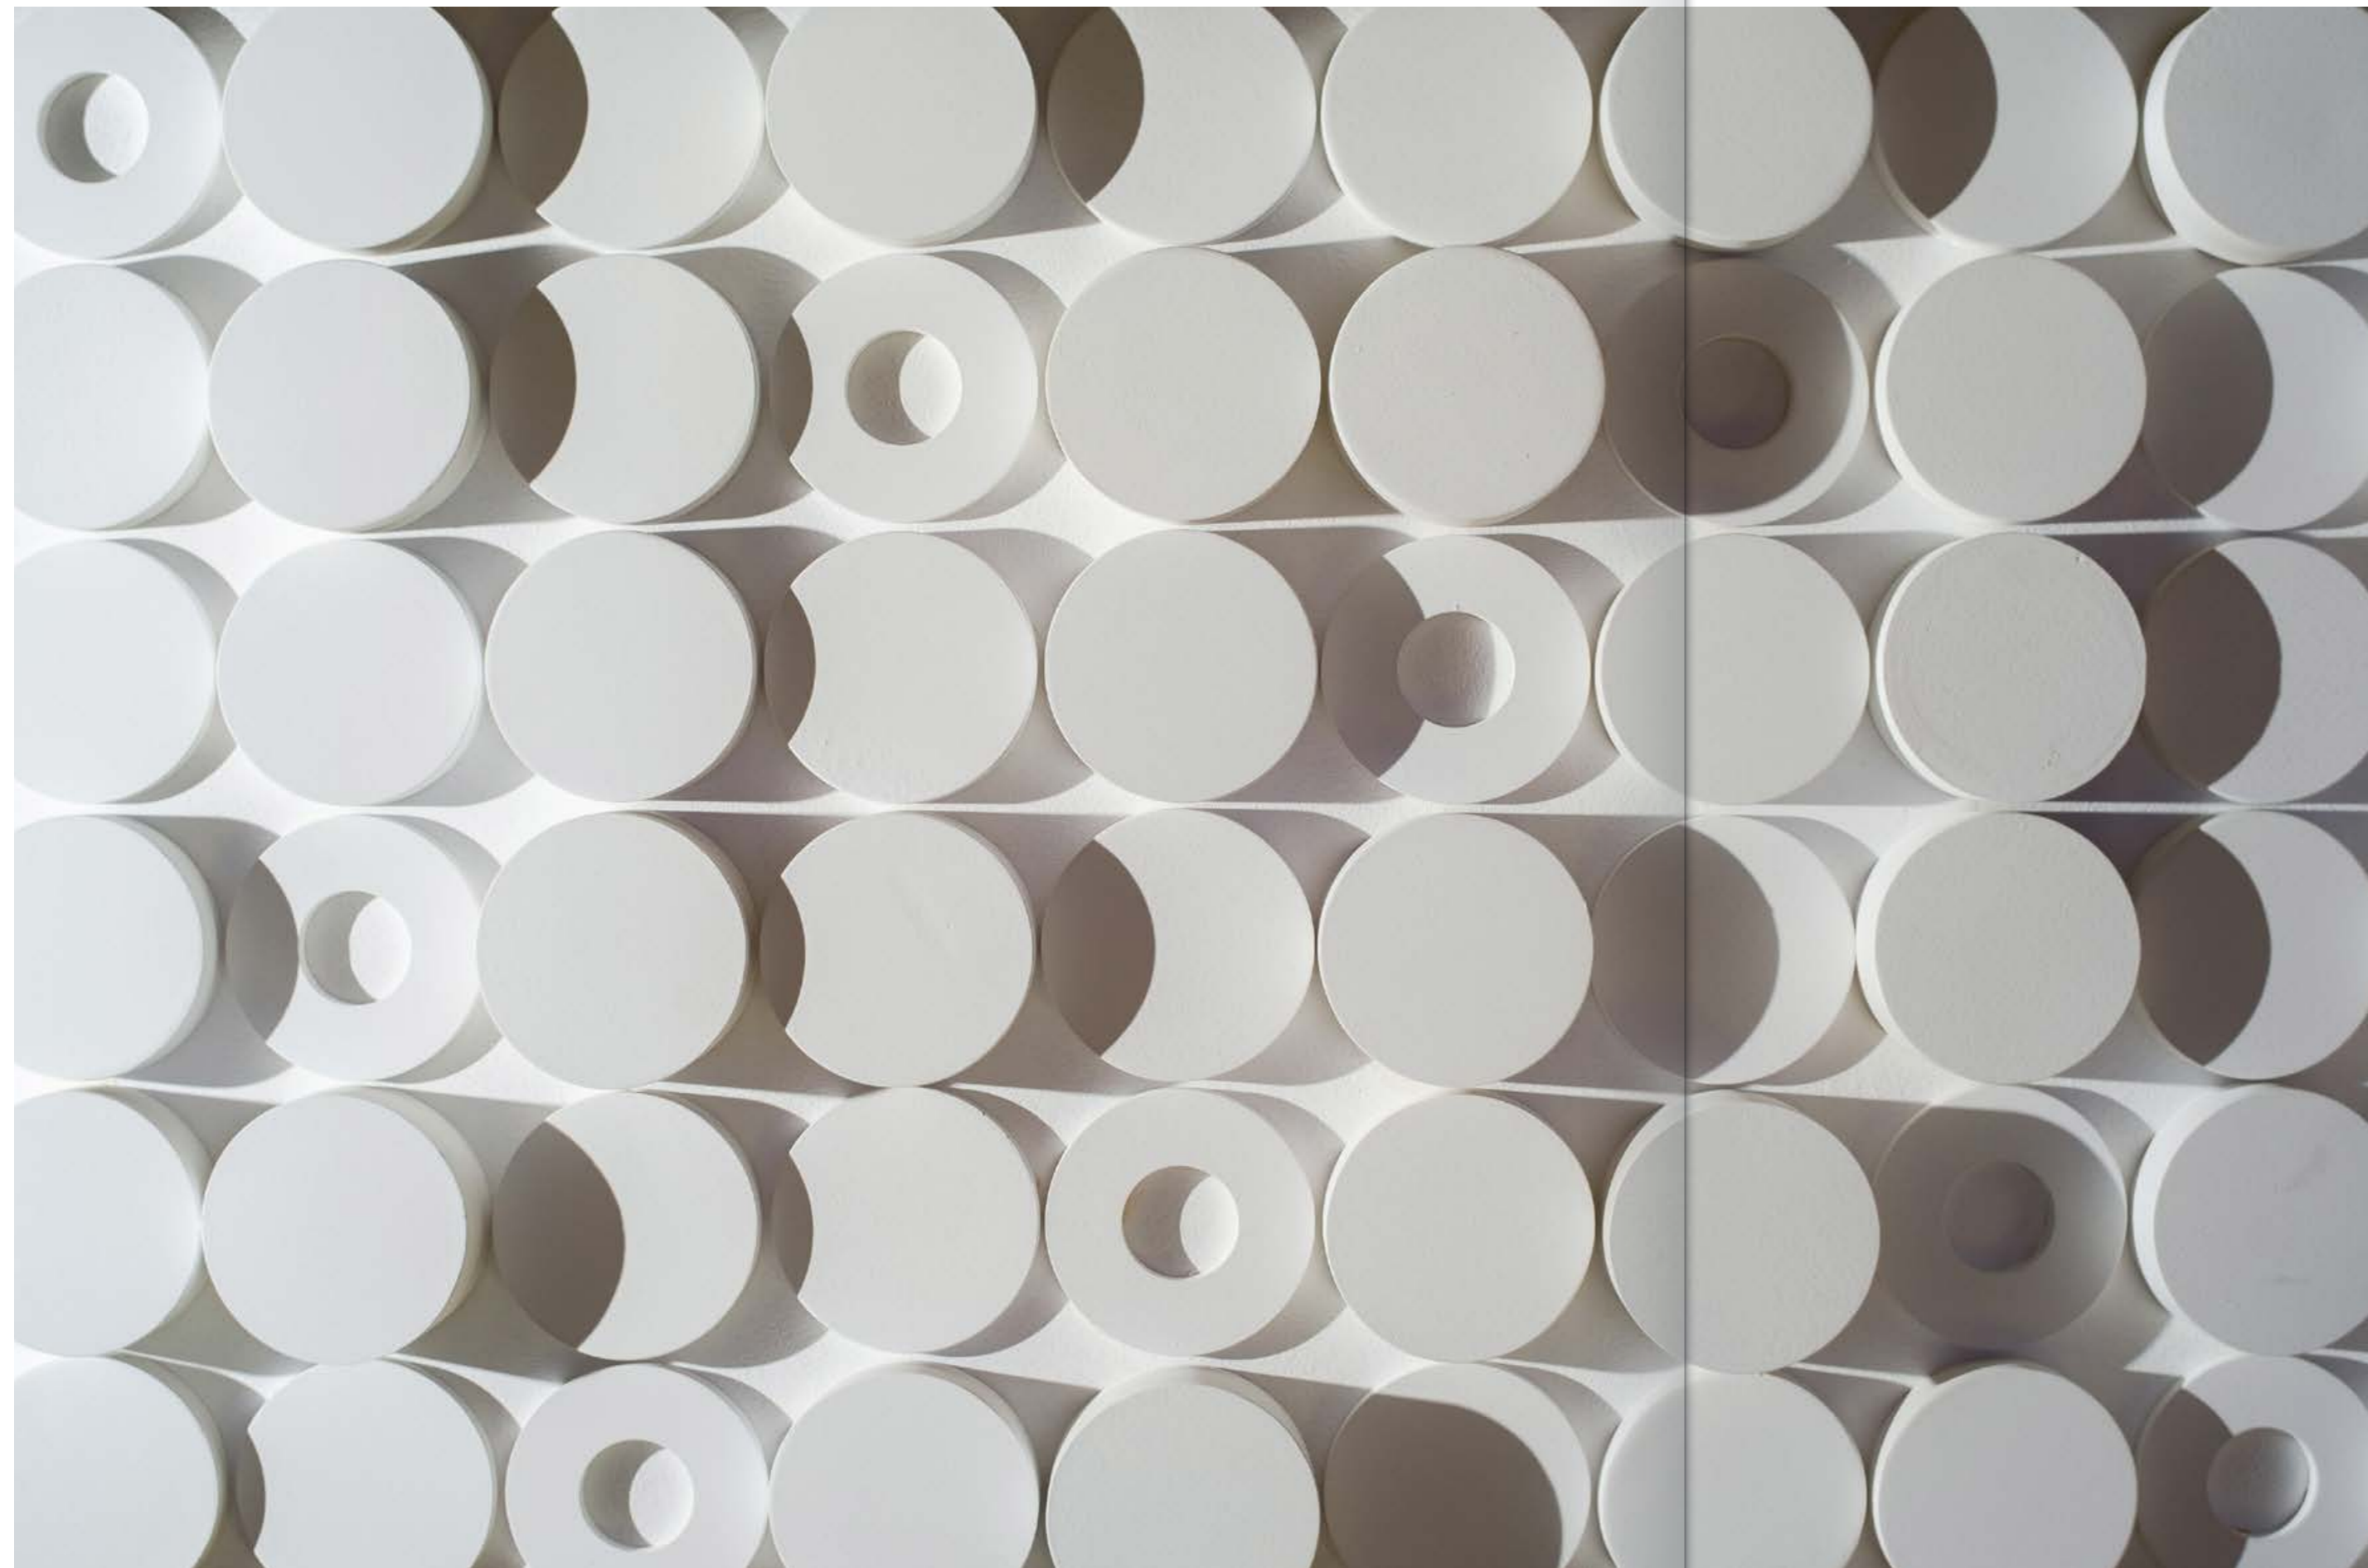

Disk *Elementary*

Разновысокие цилиндры коллекции DISK кардинально изменят геометрию поверхности. Элемент ZERO рассчитан на установку в него стандартного патрона E27 под лампу или светильник.

Артикул: E-0015

Размеры: 100 × 100 × 10 мм

Артикул: E-0016

Размеры: 100 × 100 × 10 мм

Артикул: E-0017

Размеры: 100 × 100 × 20 мм

Артикул: E-0018

Размеры: 100 × 100 × 30 мм

Артикул: E-0019

Размеры: 100 × 100 × 40 мм

Артикул: E-0020

Размеры: 100 × 100 × 50 мм

Один элемент имеет площадь: 0,0079 кв.м. В одном квадратном метре: 100 или 114,4 элементов (зависит от раскладки).