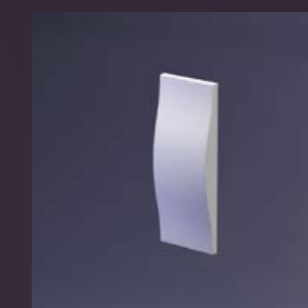

STREAM - Small

Артикул: E-0049
Размеры: 330 × 130 × 35 мм
тип высота рельефа 7 мм
тах высота рельефа 35 мм
вес: 1200 гр

Один элемент имеет площадь: 0,0429 кв.м. В одном квадратном метре: 23,3 элемента.