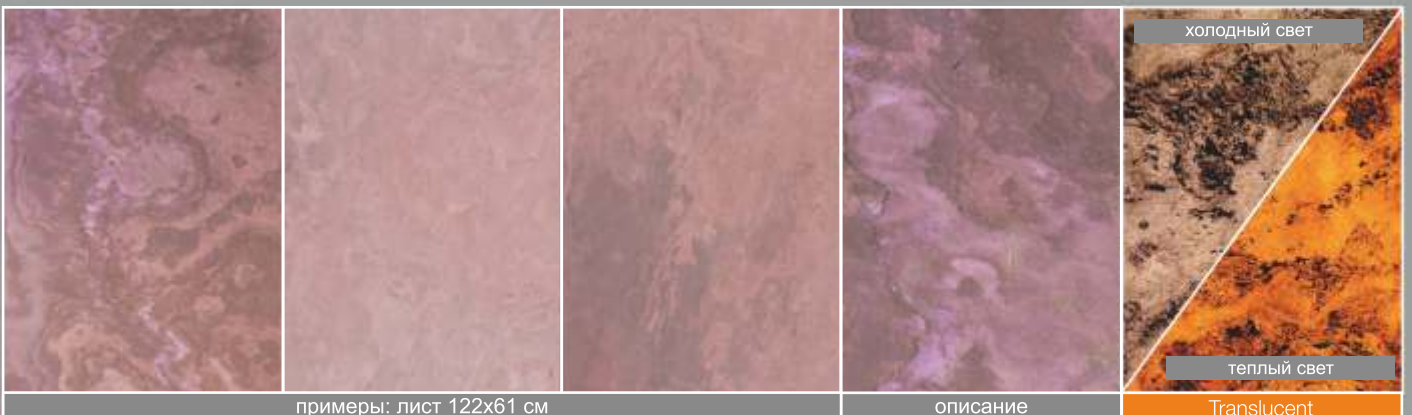

TERRA ROSSO

проекты на стр: 5, 10

СЛАНЕЦ

примеры: лист 122x61 см

описание

Translucent