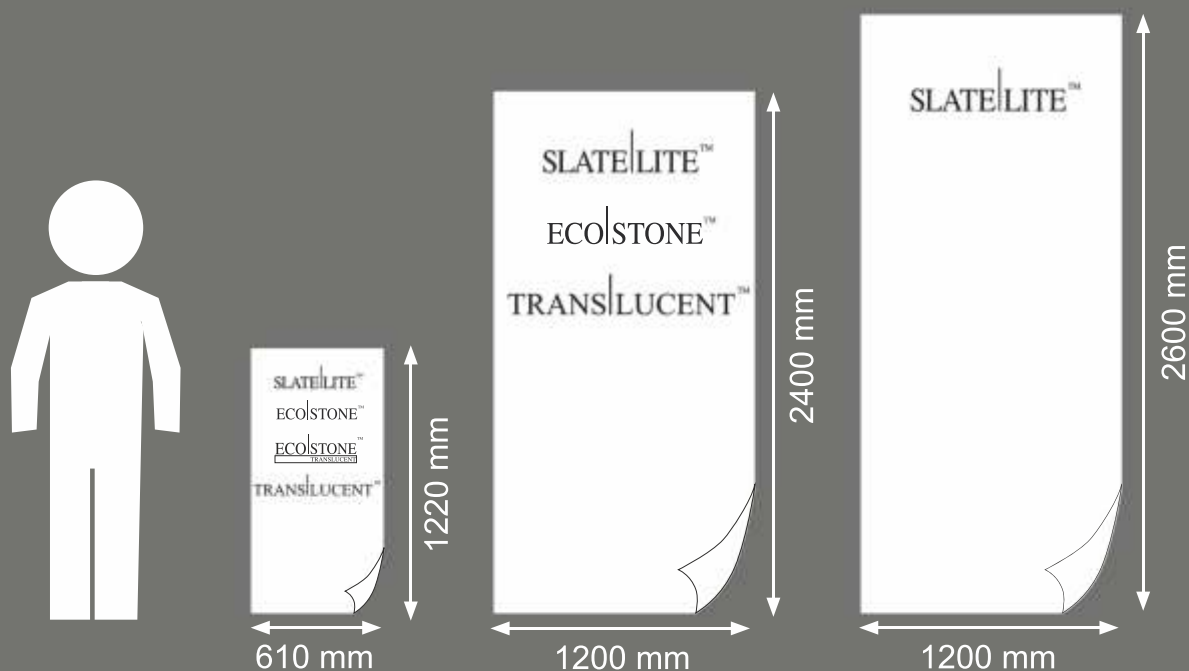

ПРОТЕСТИРОВАНО ДЛЯ ВАШЕЙ БЕЗОПАСНОСТИ СОВМЕСТНО С

DIN EN 15102:2011-12
DIN EN 15102:2008+A1:2011

НАШИ СТАНДАРТНЫЕ РАЗМЕРЫ

Если Вам требуются другие размеры, пожалуйста, обращайтесь к нам.