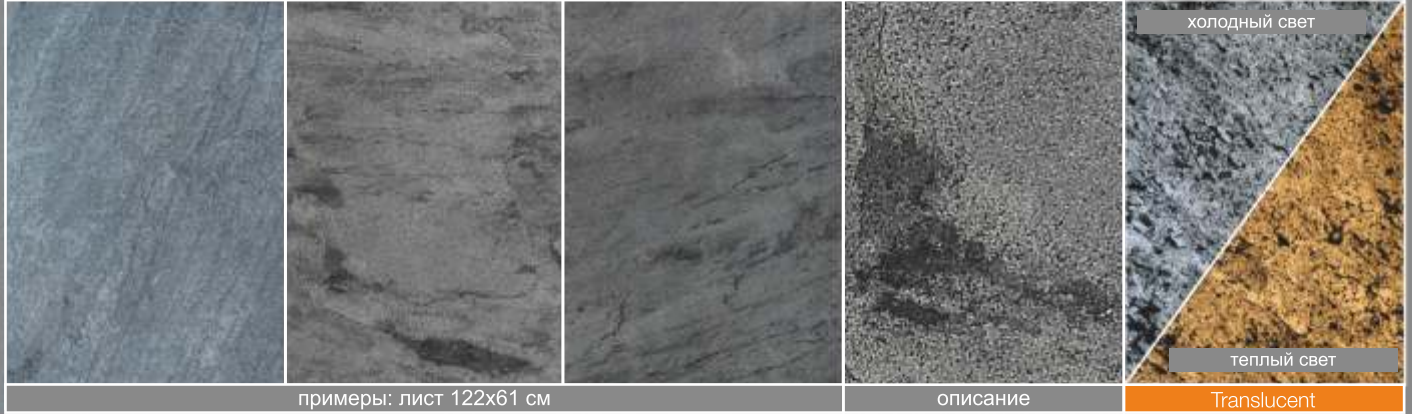

SILVER GREY ★

проекты на стр: 4, 7, 10, 11, 14, 18, 24

СЛЮДА