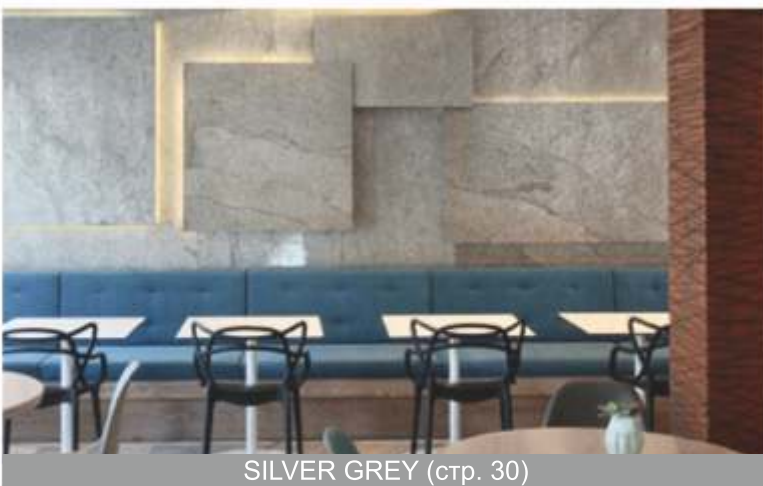

ARGENTO / D.BLACK (45°) (стр. 29 / 31)

FALLING LEAVES (стр. 26)

SILVER GREY (стр. 30)