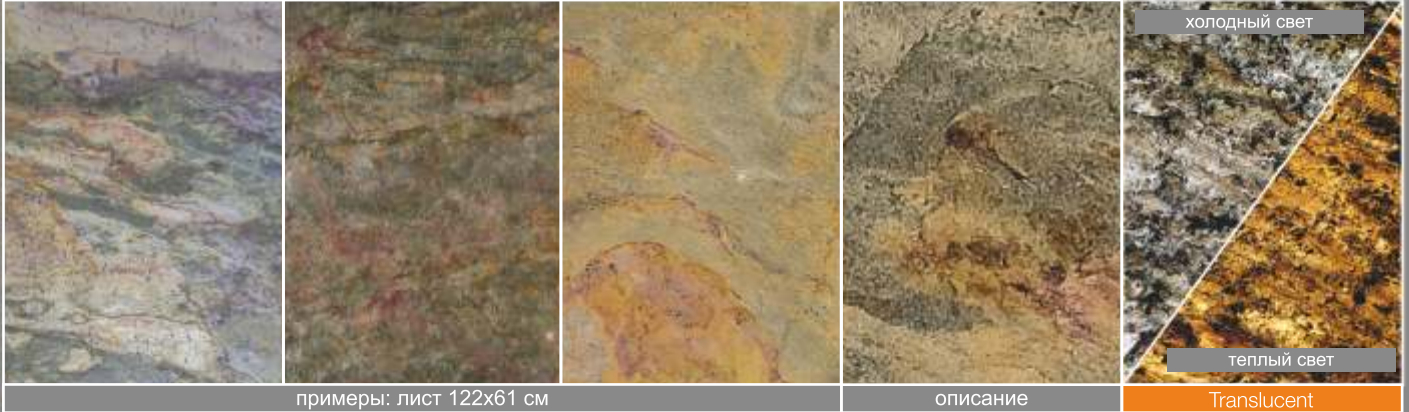

BURNING FOREST ★

проекты на стр: 3, 11, 18, 23

СЛЮДА