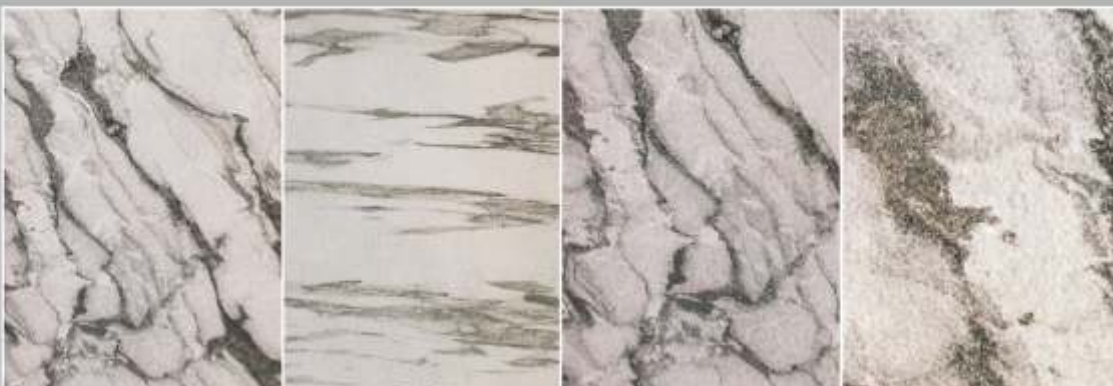

MYSTIC WHITE

проекты на стр: 23

МРАМОР

примеры: лист 122x61 см

описание

ПОЛУПРОЗРАЧНЫЙ
МАТЕРИАЛ
В ЭТОМ ДИЗАЙНЕ
НЕ ДОСТУПЕН

Translucent