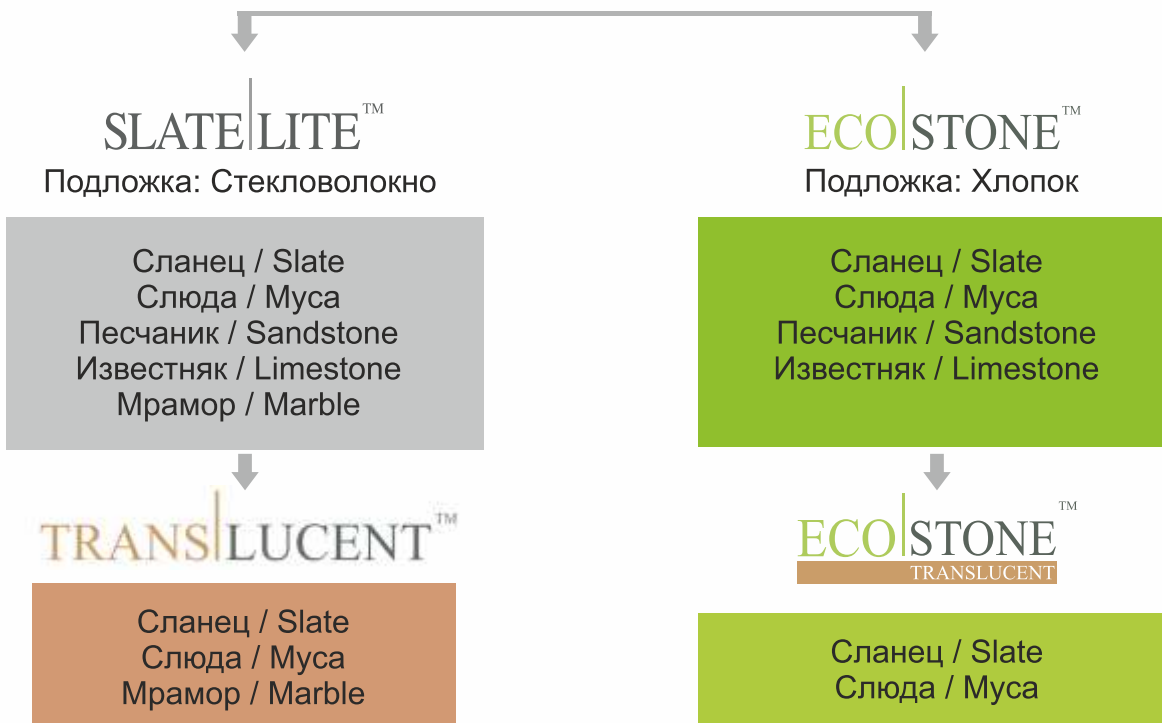

КАМЕННЫЕ ПОРОДЫ ДЛЯ ИЗГОТОВЛЕНИЯ КАМЕННОГО ШПОНА