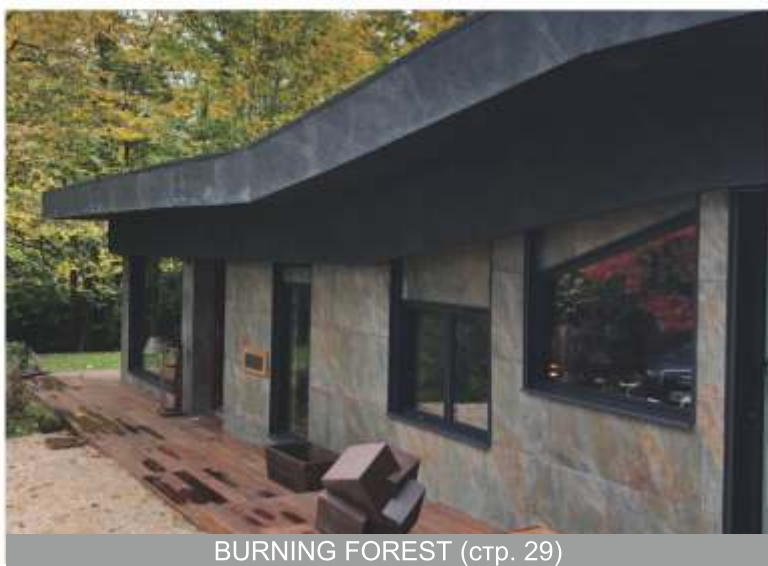

SILVER GREY (стр. 30)

ПОДХОДИТ ДЛЯ ОТДЕЛКИ ФАСАДА

D.BLACK (315°) (стр. 31)

NEGRO (стр. 28)

SILVER GREY (стр. 30)

BURNING FOREST (стр. 29)

AURO (стр. 29)

ПОДХОДИТ ДЛЯ ОТДЕЛКИ ФАСАДА